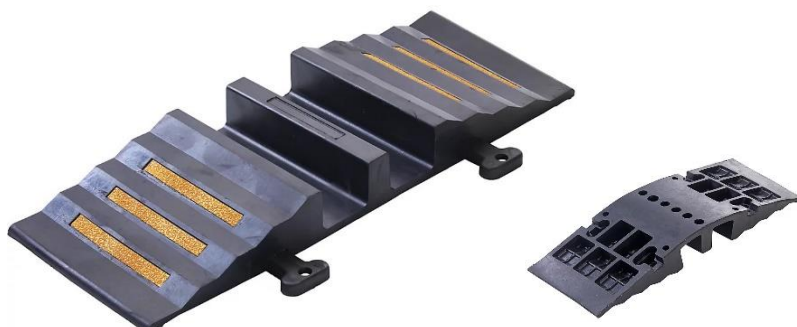

Slangenbrug

Set rubber slangbruggen (2 stuks) om het wegverkeer over gevulde slangen te voeren zonder de doorvoer van de slang in gevaar te brengen. De slangbruggen zijn doorkoppelbaar, zodat ook grote voertuigen gebruik kunnen maken van de slangbrug. De set is in 3 verschillende maten verkrijgbaar, voor slangen t/m 3", 4" of 5".

geschikt tot	Afmeting (L x H x B)	kg	Artikelnr.
2x Ø 70 mm	840 x 300 x 90 mm	24	110721780303
2x Ø 100 mm	830 x 320 x 102 mm	32	110721780306
2x Ø 125 mm	1010 x 290 x 135 mm	44	110721780307