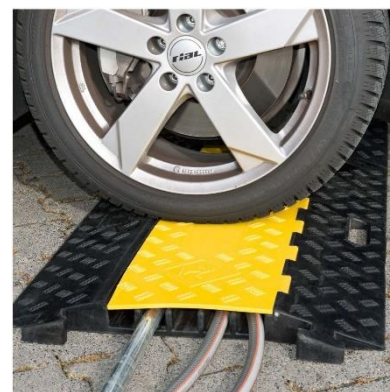

Kabel- & slangbruggen

PREMIUM VOLRUBBER KABELBRUG / KABELGOOT voor binnen en buiten

Deze rubberen kabelbruggen zijn ontwikkeld met de beste grondstoffen en materialen. Daarmee is het ook nog eens duurzaam in gebruik en is de kabelgoot bestand tot wel 9 TON-wieldruk.

De kabelbruggen hebben 2, 3, of 5 kanalen en zijn kwalitatief een toppers! Een geschikt oplossing voor het tijdelijk of permanent plaatsen van een kabelbrug systeem voor je slangen en elektrische kabels.

Kabelbruggen voor markten, beurzen, evenementen, en festivals.

Kabelbruggen voor garages, bedrijfshallen en industrieel gebruik.

Kabelbruggen voor straat en weg verkeerssituaties en veiligheid.