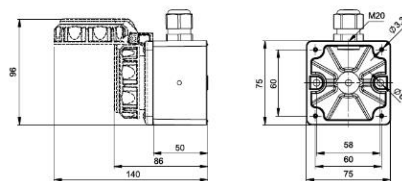

Maak uw IP68 wandcontactdoos **OPBOUW**

Voor bovengenoemde contactdozen flens 75x75mm (hoh 60x60mm) (apart meebestellen)

Opbouw recht **20168**

Example: