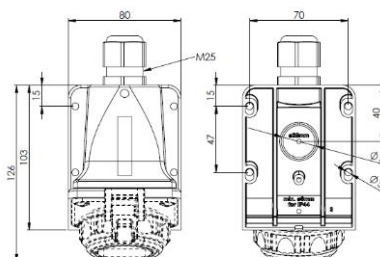

Opbouw schuin **20168G**