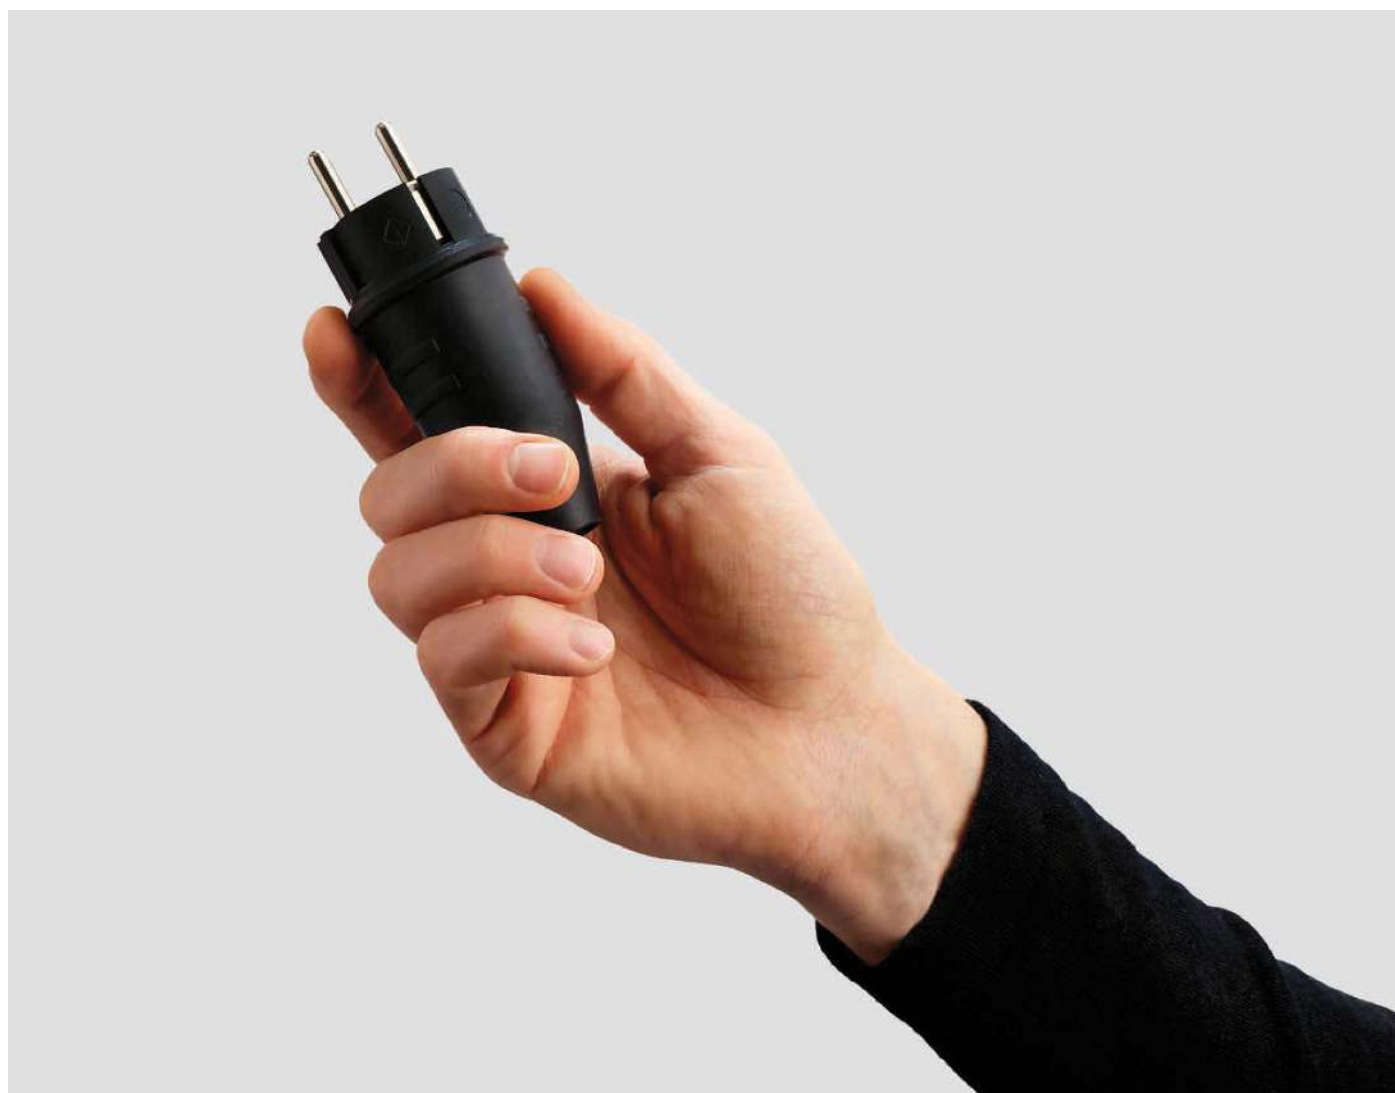

Classic

Stecker & Kupplungen

Plugs & connectors

2-polig + · 16 A 250 V · nach NF C61-314 französischem Standard und NBN C61-112 belgischem Standard, zum Anschluss von Leitungen bis 3 x 1,5 mm²
2-pole + · 16 A 250 V · acc. to NF C61-314 French standard and NBN C61-112 Belgian standard · for wires up to bis 3 x 1,5 mm²

Gummi Stecker

Rubber plug

mit doppeltem Erdungssystem nach SCHUKO und französisch/belgischem Standard
spritzwassergeschützt IP44
with twin earthing system SCHUKO and French/Belgian standard · splash-proof IP44

PROD.-NR. ITEM NO.	FARBE COLOUR	g/STÜCK g/EACH	VPE PU
1419190	schwarz black	64	20