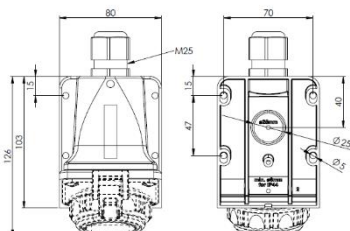

Voor bovengenoemde contactdozen flens 75x75mm (hoh 60x60mm) (apart meebestellen)

Opbouw recht **20168**

Example:

Opbouw schuin **20168G**

Example:

Heeft u specifieke wensen of vragen, neem gerust contact met ons op!