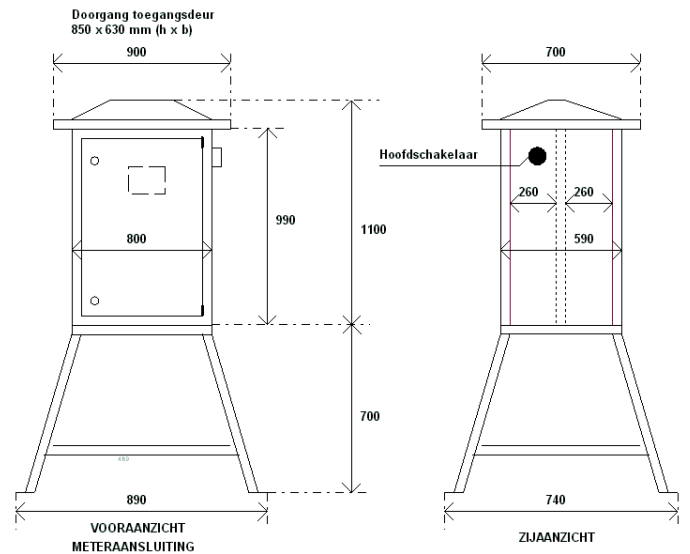

Meterverdeelkasten:

HELAF PRIMO

De HELAF PRIMO is een onderhoudsvrije polyethyleen kast aan beide zijden voorzien van twee klapdeksels afsluitbaar door knevelgreep met slot. Op een vuurverzinkt onderstel 700mm hoog. Meterzijde aansluit gereed en voorzien van 2 klapvensters afsluitbaar, mespatroonlastscheider DIN00 160A (aanraakveilig), Aard en Nul aansluitklem en meterkruis en hoofdschakelaar met hangslotvergrendeling. met geïntegreerd hijs oog op het dak.

5 polig
35 qmm

711E33692

Kunststof verdeelkast type **HELAF PRIMO 160 Amp.**, voorzien van:

- | | | |
|------------------|---|--|
| Meterruimte | - | meterkruis, nul- + aardklem, 3-v. mespatroonlastsch. DIN 00 |
| Hoofdschakelaar | - | 1 schakelaar 4 polig 160 Amp. met vergrendelbare knop |
| Afgaande groepen | - | 1 automaat 3+N polig 125 Amp.
1 aardlekschakelaar 4 polig 125 Amp. Ifn. 300 mA.
1 wandcontactdoos 5 polig 125 Amp. 400V |
| | - | 1 automaat 3 polig 63 Amp.
1 aardlekschakelaar 4 polig 63 Amp. Ifn. 300 mA.
1 wandcontactdoos 5 polig 63 Amp. 400V |
| | - | 2 automaten 3 polig 32 Amp.
2 aardlekschakelaars 4 polig 40 Amp. Ifn. 30 mA.
2 wandcontactdozen 5 polig 32 Amp. 400V |
| | - | 1 Automaat 3 polig 32 Amp. (voorbeveiliging)
1 aardlekschakelaar 4 polig 40 Amp. Ifn. 30 mA.
3 automaten 1 polig 16 Amp. |
| Opstelling | - | 3 2-voudinge contactdozen 2 polig +RA 230V
vuurverzinkt metalen frame. |

Heeft u specifieke wensen, neem gerust contact met ons op!

☎: +31(0)88 244 28 80 ✉: verkoop@helaf.com 📠: +31(0)88 244 28 89

Meterverdeelkasten:

HELAF PRIMO NOVO

De HELAF PRIMO NOVO is een onderhoudsvrije polyethyleen kast aan beide zijden voorzien van een toegangsdeur afsluitbaar d.m.v. hangslotvergrendeling. Op een vuurverzinkt onderstel 700mm hoog. Meterzijde is ruimte voor netbeheerder (Bep. 2.2.2.4) toegangsdeur afsluitbaar d.m.v. hangslotvergrendeling. Hoofdschakelaar in de gebruikersruimte. Optioneel een vuurverzinkt hijssoog op het dak. Gewicht ca. 60 – 65kg, model afhankelijk.