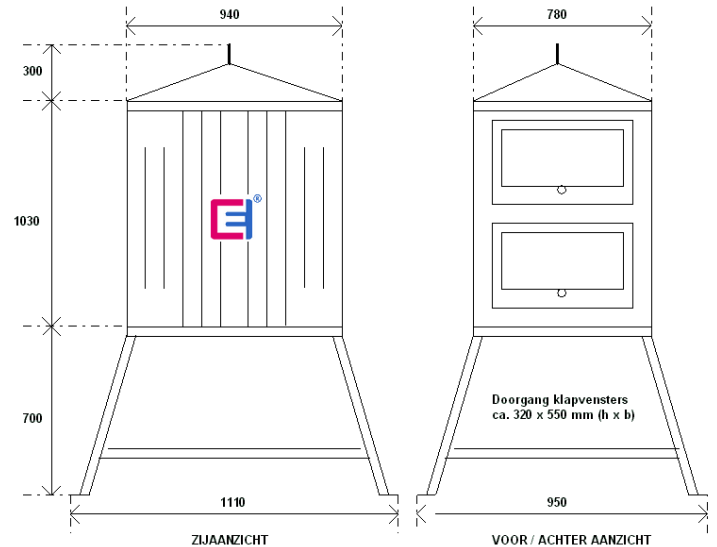

Meterverdeelkasten:

HELAF PRIMO

De HELAF PRIMO is een onderhoudsvrije polyethyleen kast aan beide zijden voorzien van twee klapdeksels afsluitbaar door knevelgreep met slot. Op een vuurverzinkt onderstel 700mm hoog. Meterzijde aansluit gereed en voorzien van 2 klapvensters afsluitbaar, mespatroonlastscheider DIN00 160A (aanraakveilig), Aard en Nul aansluitklem en meterkruis en hoofdschakelaar met hangslotvergrendeling. met geïntegreerd hijs oog op het dak.

711E33494

Kunststof verdeelkast type **HELAF PRIMO 250 Amp.**, voorzien van:

- | | | |
|------------------|---|---|
| Meterruimte | - | meterkruis, nul- + aardklem, 3-v. mespatroonlastsch. DIN 1 |
| Hoofdschakelaar | - | 1 schakelaar 4 polig 250 Amp. met vergrendelbare knop |
| Afgaande groepen | - | 1 mespatroonlastsch. DIN 00 125 Amp.
1 aardlekschakelaar 4 polig 125 Amp. Ifn. 300 mA.
1 Kabelaftakklem 5 polig 35qmm (2x2,5-35qmm) |
| | - | 4 automaten 3+N polig 63 Amp. |
| | - | 4 aardlekschakelaars 4 polig 63 Amp. Ifn. 300 mA. |
| | - | 4 wandcontactdozen 5 polig 63 Amp. 400V |
| Opstelling | - | vuurverzinkt metalen frame. |

Heeft u specifieke wensen, neem gerust contact met ons op!

☎: +31(0)88 244 28 80 ✉: verkoop@helaf.com 📠: +31(0)88 244 28 89

Meterverdeelkasten:

HELAF PRIMO NOVO

De HELAF PRIMO NOVO is een onderhoudsvrije polyethyleen kast aan beide zijden voorzien van een toegangsdeur afsluitbaar d.m.v. hangslotvergrendeling. Op een vuurverzinkt onderstel 700mm hoog. Meterzijde is ruimte voor netbeheerder (Bep. 2.2.2.4) toegangsdeur afsluitbaar d.m.v. hangslotvergrendeling. Hoofdschakelaar in de gebruikersruimte. Optioneel een vuurverzinkt hijssoog op het dak. Gewicht ca. 60 – 65kg, model afhankelijk.