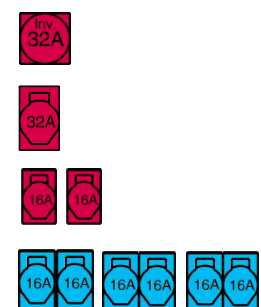

HELAF PICCOLO 731P33273

Polyethyleen verdeelkast type **32 Amp.**,
kleur in overleg te bepalen en voorzien van:

- Invoer Kracht
- 1 apparaatstekker 5 polig 32 Amp. 400V
 - **1 aardlekschakelaar 4 polig 40 Amp. lfn. 30 mA.**
 - 1 aanbouwcontactdoos 5 polig 32 Amp. 400V (ongezekerd)
 - 1 automaat 3 polig 25 Amp.
 - 2 aanbouwcontactdozen 4 polig 32 Amp. 400V
- Licht
- **1 aardlekschakelaar 4 polig 40 Amp. lfn. 30 mA.**
 - 3 automaten 1 polig 16 Amp.
 - 6 inbouwcontactdozen 2 polig + randaarde 16 Amp. 230V
- Opstelling
- vuurverzinkt metalen frame, 350mm hoog.

HELAF PICCOLO 731P33545

Polyethyleen verdeelkast type **32 Amp.**,
kleur in overleg te bepalen en voorzien van:

- Invoer Kracht
- 1 apparaatstekker 5 polig 32 Amp. 400V
 - **1 aardlekschakelaar 4 polig 40 Amp. lfn. 30 mA.**
 - 1 aanbouwcontactdoos 5 polig 32 Amp. 400V (ongezekerd)
 - 2 automaten 4 polig 16 Amp.
 - 2 aanbouwcontactdozen 5 polig 16 Amp. 400V
- Licht
- **1 aardlekschakelaar 4 polig 40 Amp. lfn. 30 mA.**
 - 3 automaten 1+N polig 16 Amp.
 - 6 inbouwcontactdozen CEE 3 polig 16 Amp. 6h 230V
- Opstelling
- vuurverzinkt metalen frame, 350mm hoog.