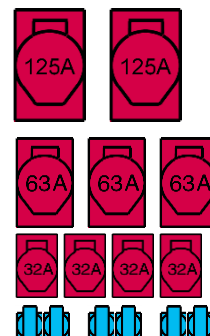

HELAF MAESTRO 721033683

Polyethyleen verdeelkast **400 Amp.**, (geschikt voor Nederland & België)
kleur in overleg met u te bepalen, en voorzien van:

Invoer
Doorvoer
Hoofdschakelaar
"Kraan"-groep

Krachtgroepen

- **1 klemmenkast type "PK" met 5 klemmen A5609D (2xM10 185qmm)**
- **via klemmenkast**
- 4 polig 400 Amp.
- 1 klemmenkast type "PK" met mespatroonlastscheider 4/250A DIN1
- 1 klemmenkast type "PK" met 5 klemmen A5606C (3 x M8 95qmm)
- 2 automaten 3+N polig 125 Amp.
- 2 aardlekschakelaars 4 polig 125 Amp. 300 mA.
- 2 aanbouwcontactdozen 5 polig 125 Amp. 400V
- 3 automaten 3+N polig 63 Amp.
- 3 aardlekschakelaars 4 polig 63 Amp. lfn. 300 mA.
- 3 aanbouwcontactdozen 5 polig 63 Amp. 400V
- 4 automaten 3+N polig 32 Amp.
- 4 aardlekschakelaars 4 polig 40 Amp. lfn. 30 mA.
- 4 aanbouwcontactdozen 5 polig 32 Amp. 400V
- 1 automaten 3+N polig 25 Amp. (voorbeveiliging)
- 1 aardlekschakelaar 4 polig 40 Amp. lfn. 30 mA.
- 3 automaten 2 polig 16 Amp.
- 6 inbouwcontactdozen 2 polig + randaarde 16 Amp. 230V (België Pendaarde)
- vuurverzinkt metalen frame 1000 mm
- vuurverzinkt metalen hijssoog t.b.v. hijstransport.

Klemmenkast
400A

Klemmenkast
250A