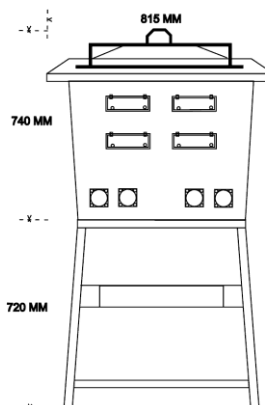

Licht

Opstelling
Inclusief