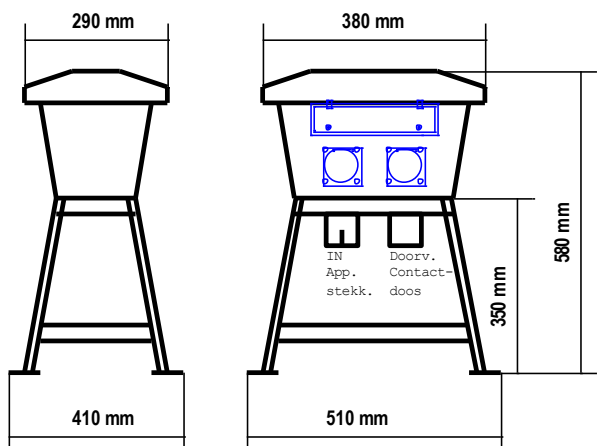

Invoer
Kracht

- 1 apparaatstekker 5 polig 32 Amp. 400V
- **1 aardlekschakelaar 4 polig 40 Amp. lfn. 30 mA.**
- 1 aanbouwcontactdoos 5 polig 32 Amp. 400V (ongezekerd)
- 3 automaten 3 polig 16 Amp.

Licht

- 3 aanbouwcontactdozen 5 polig 16 Amp. 400V
- **1 aardlekschakelaar 4 polig 40 Amp. lfn. 30 mA.**
- 3 automaten 1 polig 16 Amp.

Opstelling

- 6 inbouwcontactdozen 2 polig + randaarde 16 Amp. 230V
- vuurverzinkt metalen frame, 350mm hoog.

HELAF PICCOLO 731P33835

Polyethyleen verdeelkast type **32 Amp.**,
kleur in overleg te bepalen en voorzien van:

Invoer
Kracht

- 1 apparaatstekker 5 polig 32 Amp. 400V
- 1 aardlekschakelaar 4 polig 40 Amp. lfn. 30 mA.
- 1 aanbouwcontactdoos 5 polig 32 Amp. 400V (ongezekerd)
- **1 aardlekautomaat 3+N/32/0,03 Amp.**
- 1 aanbouwcontactdoos 5 polig 32 Amp. 400V
- **1 aardlekautomaat 3+N/16/0,03 Amp.**

Licht

- 1 aanbouwcontactdoos 5 polig 16 Amp. 400V
- **1 aardlekautomaat 1+N/16/0,03 Amp**
- 3 inbouwcontactdozen 2 polig + randaarde 16 Amp. 230V

Opstelling

- vuurverzinkt metalen frame, 350mm hoog.

HELAF PICCOLO 731P33749

Polyethyleen verdeelkast type **32 Amp.**,
kleur in overleg te bepalen en voorzien van:

Invoer
Licht

- 1 apparaatstekker 5 polig 32 Amp. 400V
- **3 aardlekschakelaars 2 polig 40 Amp. lfn. 30 mA.**
- 6 automaten 1 polig 16 Amp.
- 12 inbouwcontactdozen 2 polig + randaarde 16 Amp. 230V
  (kan ook met CEE 3 polig 16 Amp. 6h 230V worden uitgevoerd)

Opstelling

- vuurverzinkt metalen frame, 350mm hoog.

Heeft u specifieke wensen, neem gerust contact met ons op!

☎: +31(0)88 244 28 80 ✉: verkoop@helaf.com

6 van 10

(220609)