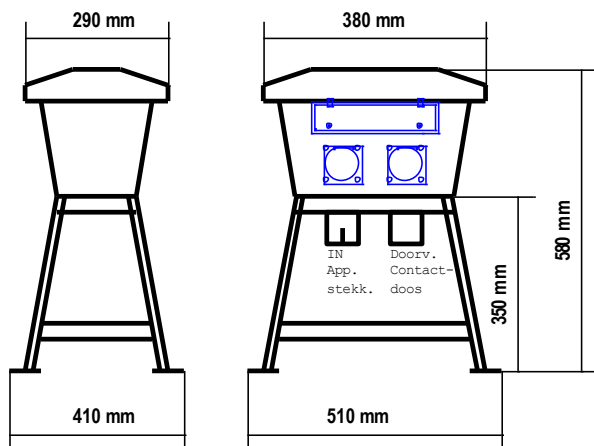

Onderverdeelkasten

Een voorbeeld van een speciale testkast voor omdraaien van draairichting, van bijvoorbeeld pompen, transportbanden, elektromotoren enz.

HELAF PICCOLO 731P33776

Polyethyleen verdeelkast type **32 Amp.**,
kleur in overleg te bepalen en voorzien van:

Invoer
Fase-omkeer
Licht

1. 1 apparaatstekker 5 polig 32 Amp. 400V
   - **1 fase omkeerschakelaar 4 polig 40A (L - 0 - R)**
   - **1 aardlekschakelaar 4 polig 40 Amp. lfn. 30 mA.**
   - 1 automaat 3+N polig 32 Amp.
   - 1 aanbouwcontactdoos **5 polig 32 Amp. 400V**
   - 1 aanbouwcontactdoos **4 polig 32 Amp. 400V**
   - 1 automaat 3+N polig 16 Amp.
   - 1 aanbouwcontactdoos **5 polig 16 Amp. 400V**
   - 1 aanbouwcontactdoos **4 polig 16 Amp. 400V**
2. Opstelling
3. vuurverzinkt metalen frame, 350mm hoog.

HELAF heeft ook een uitgebreid programma van trafo / transformator verdelers in de behuizing van;
HELAF MAESTRO, HELAF MULTI en HELAF PICCOLO.

Vraag hierna bij onze afdeling verkoop.

Heeft u specifieke wensen, neem gerust contact met ons op!

☎: +31(0)88 244 28 80 ✉: verkoop@helaf.com

7 van 10

(220609)