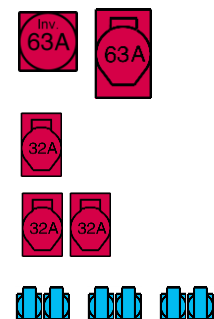

HELAF MULTI 731M32531

Polyethyleen verdeelkast **63 Amp.**,
kleur in overleg te bepalen en voorzien van:

Invoer	- 1 apparaatstekker 5 polig 63 Amp. 400V
Doorvoer	- 1 aanbouwcontactdoos 5 polig 63 Amp. 400V
Hoofdschakelaar	- 1 schakelaar 4 polig 63 Amp. met vergrendelbare knop
Kracht	- 1 aardlekschakelaar 4 polig 63 Amp. lfn. 30 mA. 1 automaat 4 polig 32 Amp. 1 aanbouwcontactdoos 5 polig 32 Amp. 400V 2 automaten 3 polig 32 Amp. 2 aanbouwcontactdozen 4 polig 32 Amp. 400V
Licht	- 1 aardlekschakelaar 4 polig 40 Amp. lfn. 30 mA. 3 automaten 1 polig 16 Amp.
Opstelling	- 6 inbouwcontactdozen 2 polig + randaarde 16 Amp. 230V - vuurverzinkt metalen frame, 600mm hoog.