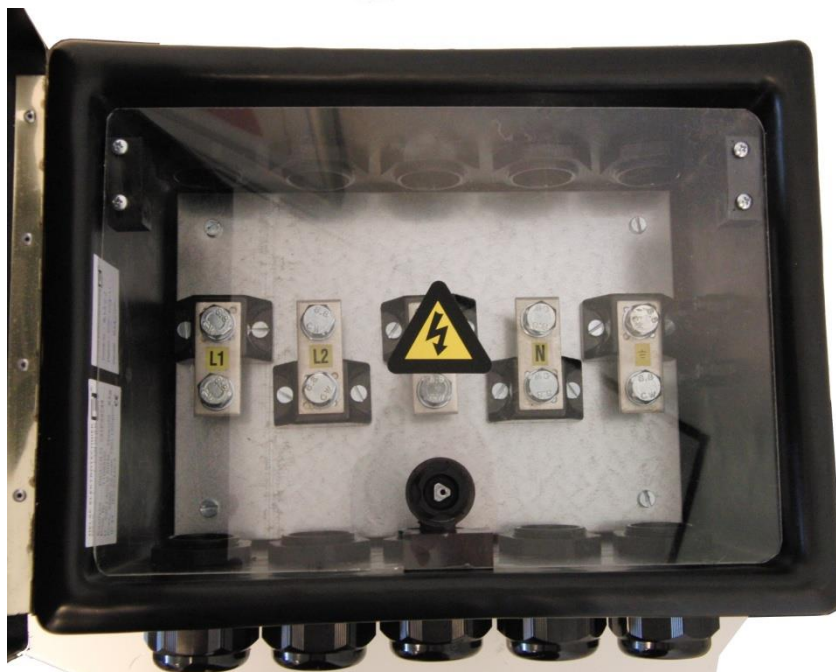

Heeft u specifieke wensen, neem gerust contact met ons op!

☎️: +31(0)88 244 28 80 ✉️: verkoop@helaf.com

8 van 10

(220609)