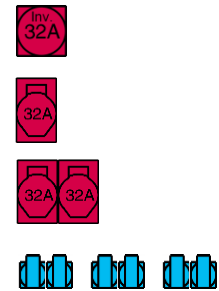

HELAF PICCOLO 731P33588

Polyethyleen verdeelkast type **32 Amp.**,
kleur in overleg te bepalen en voorzien van:

1. Invoer Kracht
2. 1 apparaatstekker 5 polig 32 Amp. 400V
   - **1 aardlekschakelaar 4 polig 40 Amp. lfn. 30 mA.**
   - 1 aanbouwcontactdoos 5 polig 32 Amp. 400V (ongezekerd)
   - 1 automaat 3 polig 25 Amp.
   - 2 aanbouwcontactdozen 5 polig 32 Amp. 400V
3. Licht
4. **1 aardlekschakelaar 4 polig 40 Amp. lfn. 30 mA.**
   - 3 automaten 1 polig 16 Amp.
   - 6 inbouwcontactdozen 2 polig + randaarde 16 Amp. 230V
5. Opstelling
6. vuurverzinkt metalen frame, 350mm hoog.