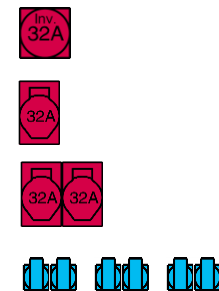

HELAF PICCOLO 731P33633

Polyethyleen verdeelkast type **32 Amp.**,
kleur in overleg te bepalen en voorzien van:

- Invoer Kracht
- 1 apparaatstekker 5 polig 32 Amp. 400V
 - **1 aardlekschakelaar 4 polig 40 Amp. lfn. 30 mA.**
 - 1 aanbouwcontactdoos 5 polig 32 Amp. 400V (ongezekerd)
 - 1 automaat 3 polig 25 Amp.
 - 2 aanbouwcontactdozen 5 polig 32 Amp. 400V
- Licht
- 3 automaten 1 polig 16 Amp.
 - 6 inbouwcontactdozen 2 polig + randaarde 16 Amp. 230V
- Opstelling
- vuurverzinkt metalen frame, 350mm hoog.

HELAF PICCOLO 731P33273

Polyethyleen verdeelkast type **32 Amp.**,
kleur in overleg te bepalen en voorzien van:

- Invoer Kracht
- 1 apparaatstekker 5 polig 32 Amp. 400V
 - **1 aardlekschakelaar 4 polig 40 Amp. lfn. 30 mA.**
 - 1 aanbouwcontactdoos 5 polig 32 Amp. 400V (ongezekerd)
 - 1 automaat 3 polig 25 Amp.
 - 2 aanbouwcontactdozen 4 polig 32 Amp. 400V
- Licht
- **1 aardlekschakelaar 4 polig 40 Amp. lfn. 30 mA.**
 - 3 automaten 1 polig 16 Amp.
 - 6 inbouwcontactdozen 2 polig + randaarde 16 Amp. 230V
- Opstelling
- vuurverzinkt metalen frame, 350mm hoog.