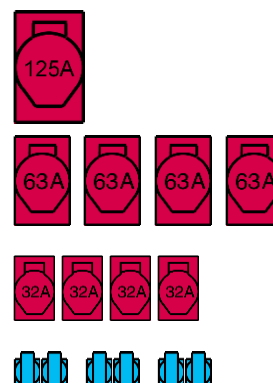

HELAF MAESTRO 721033634

Polyethyleen verdeelkast **250 Amp.**,
kleur in overleg met u te bepalen, en voorzien van:

Invoer
Doorvoer
Hoofdschakelaar
Krachtgroepen

- **1 klemmenkast type "OE" voorzien van 5 klemmen A5609D**
- **via klemmenkast**
- 1 schakelaar 4 polig **250 Amp.** met vergrendelbare knop.
- 1 automaat 3+N polig 125 Amp.
- 1 aardlekschakelaar 4 polig 125 Amp. lfn. 300 mA.
- 1 aanbouwcontactdoos 5 polig 125 Amp. 400V
- 4 automaten 3 polig 63 Amp.
- 4 aardlekschakelaars 4 polig 63 Amp. lfn. 300 mA.
- 4 aanbouwcontactdozen 5 polig 63 Amp. 400V
- 1 automaat 3 polig 63 Amp. (voorbeveiliging)
- 1 aardlekschakelaar 4 polig 63 Amp. lfn. 30 mA.
- 4 automaten 3 polig 32 Amp.
- 4 aanbouwcontactdozen 5 polig 32 Amp. 400V
- 1 automaat 3 polig 32 Amp. (als voorbeveiliging)
- 1 aardlekschakelaar 4 polig 40 Amp. lfn. 30 mA.
- 3 automaten 1 polig 16 Amp.
- 6 inbouwcontactdozen 2 polig + randaarde 16 Amp. 230V
- vuurverzinkt metalen frame 1000 mm
- vuurverzinkt metalen hijssoog t.b.v. transport.

Klemmenkast
250A