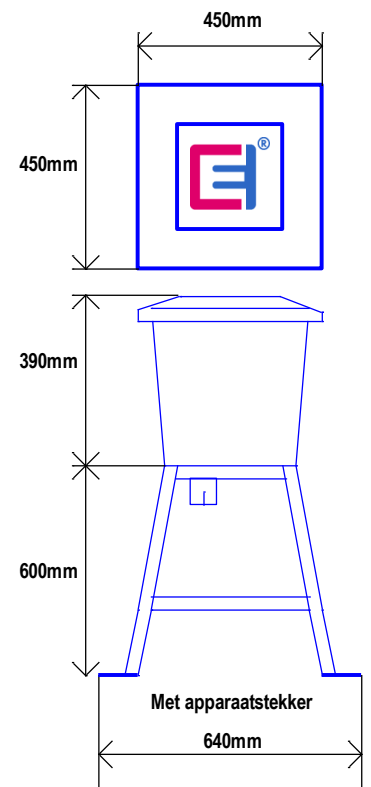

Ook leverbaar
met klemmenkast.