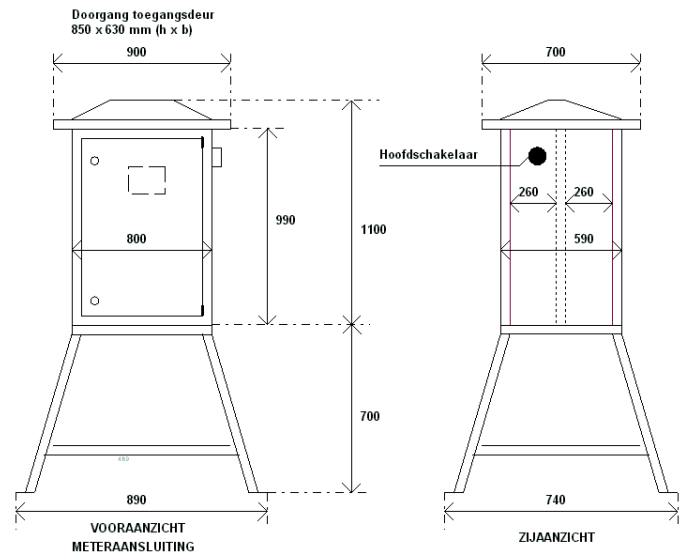

Meterverdeelkasten:

HELAF PRIMO

De HELAF PRIMO is een onderhoudsvrije polyethyleen kast aan beide zijden voorzien van twee klapdeksels afsluitbaar door knevelgreep met slot. Op een vuurverzinkt onderstel 700mm hoog. Meterzijde aansluit gereed en voorzien van 2 klapvensters afsluitbaar, mespatroonlastscheider DIN00 160A (aanraakveilig), Aard en Nul aansluitklem en meterkruis en hoofdschakelaar met hangslotvergrendeling. met geïntegreerd hijssoop op het dak.

5 polig
35 qmm

711E33692

Kunststof verdeelkast type **HELAF PRIMO 160 Amp.**,
voorzien van:

- | | | |
|------------------|---|--|
| Meterruimte | - | meterkruis, nul- + aardklem, 3-v. mespatroonlastsch. DIN 00 |
| Hoofdschakelaar | - | 1 schakelaar 4 polig 160 Amp. met vergrendelbare knop |
| Afgaande groepen | - | 1 automaat 3+N polig 125 Amp.
1 aardlekschakelaar 4 polig 125 Amp. Ifn. 300 mA.
1 wandcontactdoos 5 polig 125 Amp. 400V |
| | - | 1 automaat 3 polig 63 Amp.
1 aardlekschakelaar 4 polig 63 Amp. Ifn. 300 mA.
1 wandcontactdoos 5 polig 63 Amp. 400V |
| | - | 2 automaten 3 polig 32 Amp.
2 aardlekschakelaars 4 polig 40 Amp. Ifn. 30 mA.
2 wandcontactdozen 5 polig 32 Amp. 400V |
| | - | 1 Automaat 3 polig 32 Amp. (voorbeveiliging)
1 aardlekschakelaar 4 polig 40 Amp. Ifn. 30 mA.
3 automaten 1 polig 16 Amp.
3 2-voudinge contactdozen 2 polig +RA 230V |
| Opstelling | | vuurverzinkt metalen frame. |

Heeft u specifieke wensen, neem gerust contact met ons op!

☎: +31(0)88 244 28 80 ✉: verkoop@helaf.com 📠: +31(0)88 244 28 89

Meterverdeelkasten:

HELAF PRIMO NOVO

De HELAF PRIMO NOVO is een onderhoudsvrije polyethyleen kast aan beide zijden voorzien van een toegangsdeur afsluitbaar d.m.v. hangslotvergrendeling. Op een vuurverzinkt onderstel 700mm hoog. Meterzijde is ruimte voor netbeheerder (Bep. 2.2.2.4) toegangsdeur afsluitbaar d.m.v. hangslotvergrendeling. Hoofdschakelaar in de gebruikersruimte. Optioneel een vuurverzinkt hijssoog op het dak. Gewicht ca. 60 – 65kg, model afhankelijk.