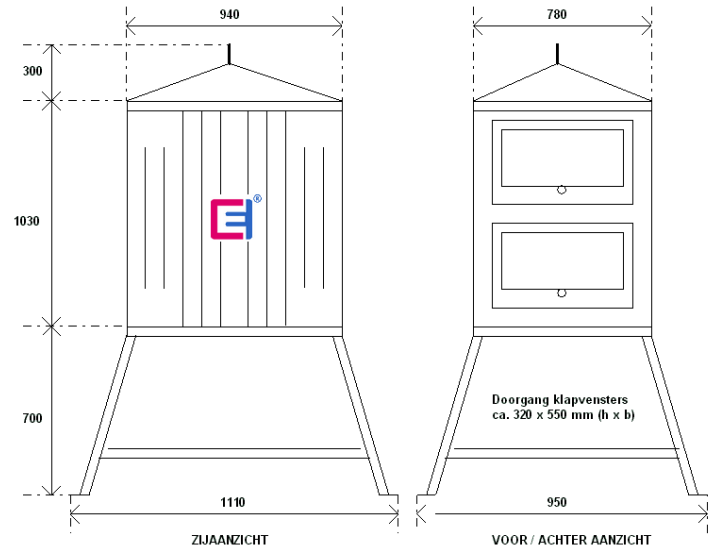

Meterverdeelkasten:

HELAF PRIMO

De HELAF PRIMO is een onderhoudsvrije polyethyleen kast aan beide zijden voorzien van twee klapdeksels afsluitbaar door knevelgreep met slot. Op een vuurverzinkt onderstel 700mm hoog. Meterzijde aansluit gereed en voorzien van 2 klapvensters afsluitbaar, mespatroonlastscheider DIN00 160A (aanraakveilig), Aard en Nul aansluitklem en meterkruis en hoofdschakelaar met hangslotvergrendeling. met geïntegreerd hijssoop op het dak.

711E33494

Kunststof verdeelkast type **HELAF PRIMO 250 Amp.**,
voorzien van:

- | | | |
|------------------|---|---|
| Meterruimte | - | meterkruis, nul- + aardklem, 3-v. mespatroonlastsch. DIN 1 |
| Hoofdschakelaar | - | 1 schakelaar 4 polig 250 Amp. met vergrendelbare knop |
| Afgaande groepen | - | 1 mespatroonlastsch. DIN 00 125 Amp.
1 aardlekschakelaar 4 polig 125 Amp. Ifn. 300 mA.
1 Kabelaftakklem 5 polig 35qmm (2x2,5-35qmm) |
| | - | 4 automaten 3+N polig 63 Amp.
4 aardlekschakelaars 4 polig 63 Amp. Ifn. 300 mA.
4 wandcontactdozen 5 polig 63 Amp. 400V |
| Opstelling | | vuurverzinkt metalen frame. |

Heeft u specifieke wensen, neem gerust contact met ons op!

☎: +31(0)88 244 28 80 ✉: verkoop@helaf.com 📠: +31(0)88 244 28 89

Meterverdeelkasten:

HELAF PRIMO NOVO

De HELAF PRIMO NOVO is een onderhoudsvrije polyethyleen kast aan beide zijden voorzien van een toegangsdeur afsluitbaar d.m.v. hangslotvergrendeling. Op een vuurverzinkt onderstel 700mm hoog. Meterzijde is ruimte voor netbeheerder (Bep. 2.2.2.4) toegangsdeur afsluitbaar d.m.v. hangslotvergrendeling. Hoofdschakelaar in de gebruikersruimte. Optioneel een vuurverzinkt hijssoog op het dak. Gewicht ca. 60 – 65kg, model afhankelijk.