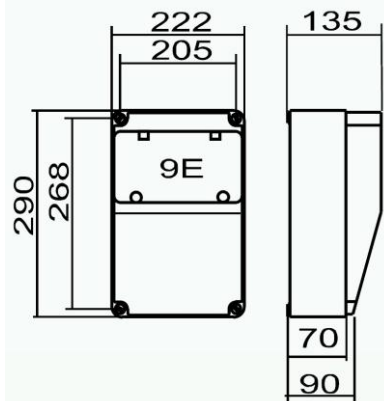

Uiteraard zijn andere uitvoeringen mogelijk, neem gerust contact op met onze verkoopafdeling.

Heeft u specifieke wensen, neem gerust contact met ons op!

☎: +31(0)88 244 28 80 ✉: verkoop@helaf.com 📞: +31(0)88 244 28 89