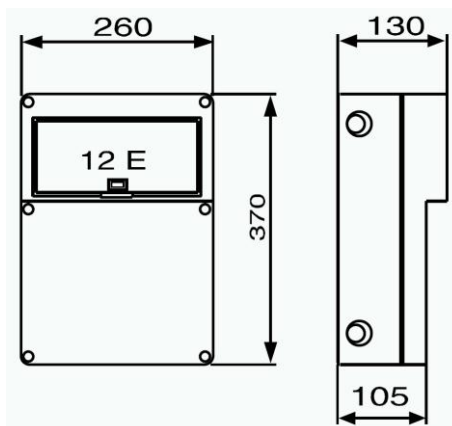

Artikel-Nr.	Uitgang	Beveiliging	
DV0240120	2 x CEE 5P 16 A, 400 V 4 x schuko 230 V	1 x aut. 16 A, 3-polig, C 2 x aut. 16 A, 1-polig, C	
DV0240121	2 x CEE 5P 16 A, 400 V 4 x schuko 230 V met aardlekschakelaar 40 A, 4-polig, 0,03 A over alle uitgangen	1 x aut. 16 A, 3-polig, C 2 x aut. 16 A, 1-polig, C	
DV1141120	1 x CEE 5P 32 A, 400 V 1 x CEE 5P 16 A, 400 V 4 x schuko 230 V	1 x aut. 32 A, 3-polig, C 1 x aut. 16 A, 3-polig, C 2 x aut. 16 A, 1-polig, C	
DV1141121	1 x CEE 5P 32 A, 400 V 1 x CEE 5P 16 A, 400 V 4 x schuko 230 V met aardlekschakelaar 40 A, 4-polig, 0,03 A over alle uitgangen	1 x aut. 32 A, 3-polig, C 1 x aut. 16 A, 3-polig, C 2 x aut. 16 A, 1-polig, C	
DV11100002	1 x CEE 5P 32 A, 400 V 5-polig 1 x CEE 4P 32 A, 400 V 4-polig 1 x CEE 5P 16 A, 400 V 5-polig 1 x CEE 4P 16 A, 400 V 4-polig 1 x CEE 5P 16 A, 230 V 3-polig 1 x schuko 230 V 2-polig + randaarde	1 x aut. 16 A, 3-polig, C over alle uitgangen. (Ideale testkast !)	

Uiteraard zijn andere uitvoeringen mogelijk, neem gerust contact op met onze verkoopafdeling.