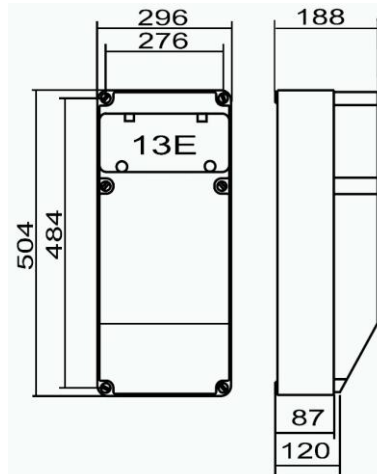

Artikel-Nr.	Uitgang	Beveiliging
BD1281121	1 x CEE 5P 32 A, 400 V 2 x CEE 5P 16 A, 400 V 8 x Schuko 230 V met aardlekschakelaar 63 A, 4-polig, 0,03 A over alle uitgangen kabelwartel M 32	1 x aut. 32 A, 3-polig, C 1 x aut. 16 A, 3-polig, C 2 x aut. 16 A, 1-polig, C

BD11211211	1 x CEE 5P 63 A, 400 V 1 x CEE 5P 32 A, 400 V 1 x CEE 5P 16 A, 400 V 2 x Schuko 230 V met aardlekschakelaar 63 A, 4-polig, 0,03 A over alle uitgangen kabelwartel M 40	ongezekerd 1 x aut. 32 A, 3-polig, C 1 x aut. 16 A, 3-polig, C 2 x aut. 16 A, 1-polig, B

Uiteraard zijn andere uitvoeringen mogelijk, neem gerust contact op met onze verkoopafdeling.