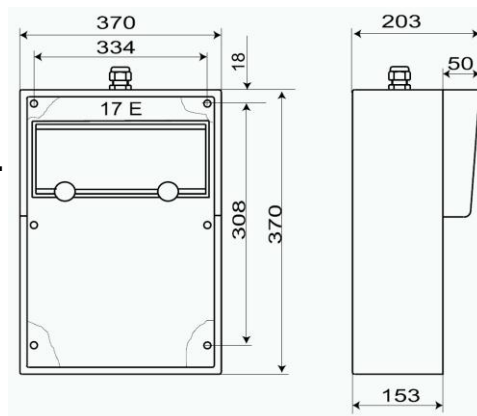

HELAF WINSCHOTEN

Artikel-Nr.	Uitgang	Beveiliging	
WN1231131	1 x CEE 5P 32 A, 400 V 2 x CEE 5P 16 A, 400 V 3 x schuko 230 V met aardlekschakelaar 40 A, 4-polig, 0,03 A over alle uitgangen	1 x aut. 32 A, 3-polig, C 1 x aut. 16 A, 3-polig, C 3 x aut. 16 A, 1-polig, C	
WN1261240	1 x CEE 5P 32 A, 400 V 2 x CEE 5P 16 A, 400 V 6 x schuko 230 V	1 x aut. 32 A, 3-polig, C 2 x aut. 16 A, 3-polig, C 4 x aut. 16 A, 1-polig, C	
WN12612401	1 x CEE 5P 32 A, 400 V 2 x CEE 5P 16 A, 400 V 6 x schuko 230 V met aardlekschakelaar 63 A, 4-polig, 0,03 A over alle uitgangen	1 x aut. 32 A, 3-polig, C 2 x aut. 16 A, 3-polig, C 4 x aut. 16 A, 1-polig, C	
WN1311303	1 x CEE 5P 63 A, 400 V 1 x CEE 5P 32 A, 400 V 1 x CEE 5P 16 A, 400 V 3 x schuko 230 V met aardlekschakelaar 63 A, 4-polig, 0,03 A over alle uitgangen	1 x aut. 63 A, 3-polig, C 1 x aut. 32 A, 3-polig, C 1 x aut. 16 A, 3-polig, C 3 x aut. 16 A, 1-polig, C	
WN30300301	<u>Voeding app. st. CEE 5P 63 A, 400V</u> Hoofdschakelaar 3P 63 A 3 x CEE 5P 32 A, 400 V 3 x schuko 230 V met aardlekschakelaar 63 A, 4-polig, 0,03 A over alle uitgangen	3 x aut. 25 A, 3N-polig, C 3 x aut. 16 A, 1-polig, C	

Uiteraard zijn andere uitvoeringen mogelijk, neem gerust contact op met onze verkoopafdeling.

Heeft u specifieke wensen, neem gerust contact met ons op!

☎: +31(0)88 244 28 80 ✉: verkoop@helaf.com 📞: +31(0)88 244 28 89

12 van 12