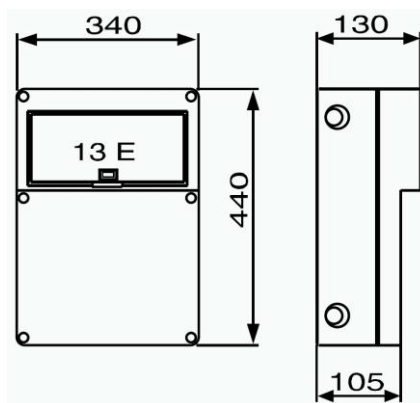

Artikel-Nr.	Uitgang	Beveiliging	
AR1361131	1 x CEE 5P 32 A, 400 V 3 x CEE 5P 16 A, 400 V 6 x schuko 230 V met aardlekschakelaar 40 A, 4-polig, 0,03 A over alle uitgangen	1 x LS 32 A, 3-polig, C 1 x LS 16 A, 3-polig, C 3 x LS 16 A, 1-polig, C	
AR2261120	2 x CEE 5P 32 A, 400 V 2 x CEE 5P 16 A, 400 V 6 x schuko 230 V	1 x LS 32 A, 3-polig, C 1 x LS 16 A, 3-polig, C 2 x LS 16 A, 1-polig, C	
AR2261121	2 x CEE 5P 32 A, 400 V 2 x CEE 5P 16 A, 400 V 6 x schuko 230 V met aardlekschakelaar 40 A, 4-polig, 0,03 A over alle uitgangen	1 x LS 32 A, 3-polig, C 1 x LS 16 A, 3-polig, C 2 x LS 16 A, 1-polig, C	
AR22611202	2 x CEE 5P 32 A, 400 V 2 x CEE 5P 16 A, 400 V 6 x schuko 230 V met aardlekschakelaar 63 A, 4-polig, 0,03 A over alle uitgangen	1 x LS 32 A, 3-polig, C 1 x LS 16 A, 3-polig, C 2 x LS 16 A, 1-polig, C	
AR22621001	2 x CEE 5P 32 A, 400 V 2 x schuko 230 V met aardlekschakelaar 63 A, 4-polig, 0,03 A over alle uitgangen	2 x LS 32 A, 3-polig, C 1 x LS 16 A, 1-polig, C	

Uiteraard zijn andere uitvoeringen mogelijk, neem gerust contact op met onze verkoopafdeling.