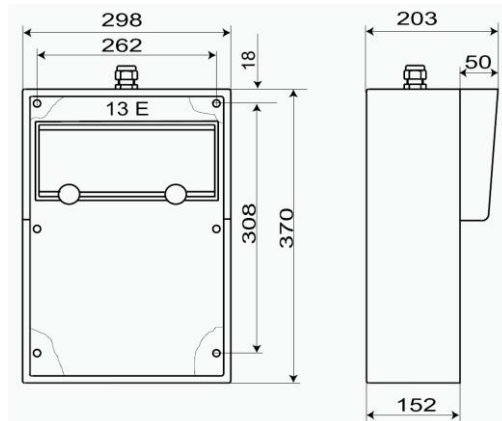

Artikel-Nr.	Uitgang	Beveiliging	
WG1231131	1 x CEE 5P 32 A, 400 V 2 x CEE 5P 16 A, 400 V 3 x schuko 230 V met aardlekschakelaar 40 A, 4-polig, 0,03 A over alle uitgangen	1 x aut. 32 A, 3-polig, C 1 x aut. 16 A, 3-polig, C 3 x aut. 16 A, 1-polig, C	
WG1241120	1 x CEE 5P 32 A, 400 V 2 x CEE 5P 16 A, 400 V 4 x schuko 230 V	1 x aut. 32 A, 3-polig, C 1 x aut. 16 A, 3-polig, C 2 x aut. 16 A, 1-polig, C	
WG12411201	1 x CEE 5P 32 A, 400 V 2 x CEE 5P 16 A, 400 V 4 x schuko 230 V met aardlekschakelaar 63 A, 4-polig, 0,03 A over alle uitgangen	1 x aut. 32 A, 3-polig, C 1 x aut. 16 A, 3-polig, C 2 x aut. 16 A, 1-polig, C	

Uiteraard zijn andere uitvoeringen mogelijk, neem gerust contact op met onze verkoopafdeling.

Heeft u specifieke wensen, neem gerust contact met ons op!

☎: +31(0)88 244 28 80 ✉: verkoop@helaf.com 📞: +31(0)88 244 28 89

11 van 12