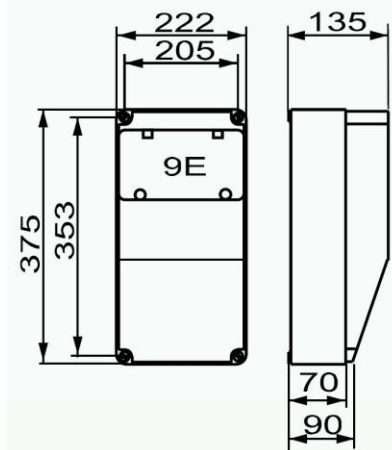

Artikel-Nr.	Uitgang	Beveiliging	
OS0060030	6 x schuko 230 V	3 x aut. 16 A, 1-polig, C	
OS0230110	2 x CEE 5P 16 A, 400 V 3 x schuko 230 V	1 x aut. 16 A, 3-polig, C 1 x aut. 16 A, 1-polig, C	
OS0230111	2 x CEE 5P 16 A, 400 V 3 x schuko 230 V met aardlekschakelaar 40 A, 4-polig, 0,03 A over alle uitgangen	1 x aut. 16 A, 3-polig, C 1 x aut. 16 A, 1-polig, C	
OS0230210	2 x CEE 5P 16 A, 400 V 3 x schuko 230 V	2 x aut. 16 A, 3-polig, C 1 x aut. 16 A, 1-polig, C	
OS02302001	2 x CEE 5P 16 A, 400 V 3 x schuko 230 V	2 x aut. 16 A, 3-polig, C 1 x aardlekaut. 16A 2p 0,03 C.	
OS1130110	1 x CEE 5P 32 A, 400 V 1 x CEE 5P 16 A, 400 V 3 x schuko 230 V	ongezekerd 1 x aut. 16 A, 3-polig, C 1 x aut. 16 A, 1-polig, C	
OS1131110	1 x CEE 5P 32 A, 400 V 1 x CEE 5P 16 A, 400 V 3 x schuko 230 V	1 x aut. 32 A, 3-polig, C 1 x aut. 16 A, 3-polig, C 1 x aut. 16 A, 1-polig, C	
OS2032010	2 x CEE 5P 32 A, 400 V 3 x schuko 230 V	2 x aut. 32 A, 3-polig, C 1 x aut. 16 A, 1-polig, C	

Uiteraard zijn andere uitvoeringen mogelijk, neem gerust contact op met onze verkoopafdeling.