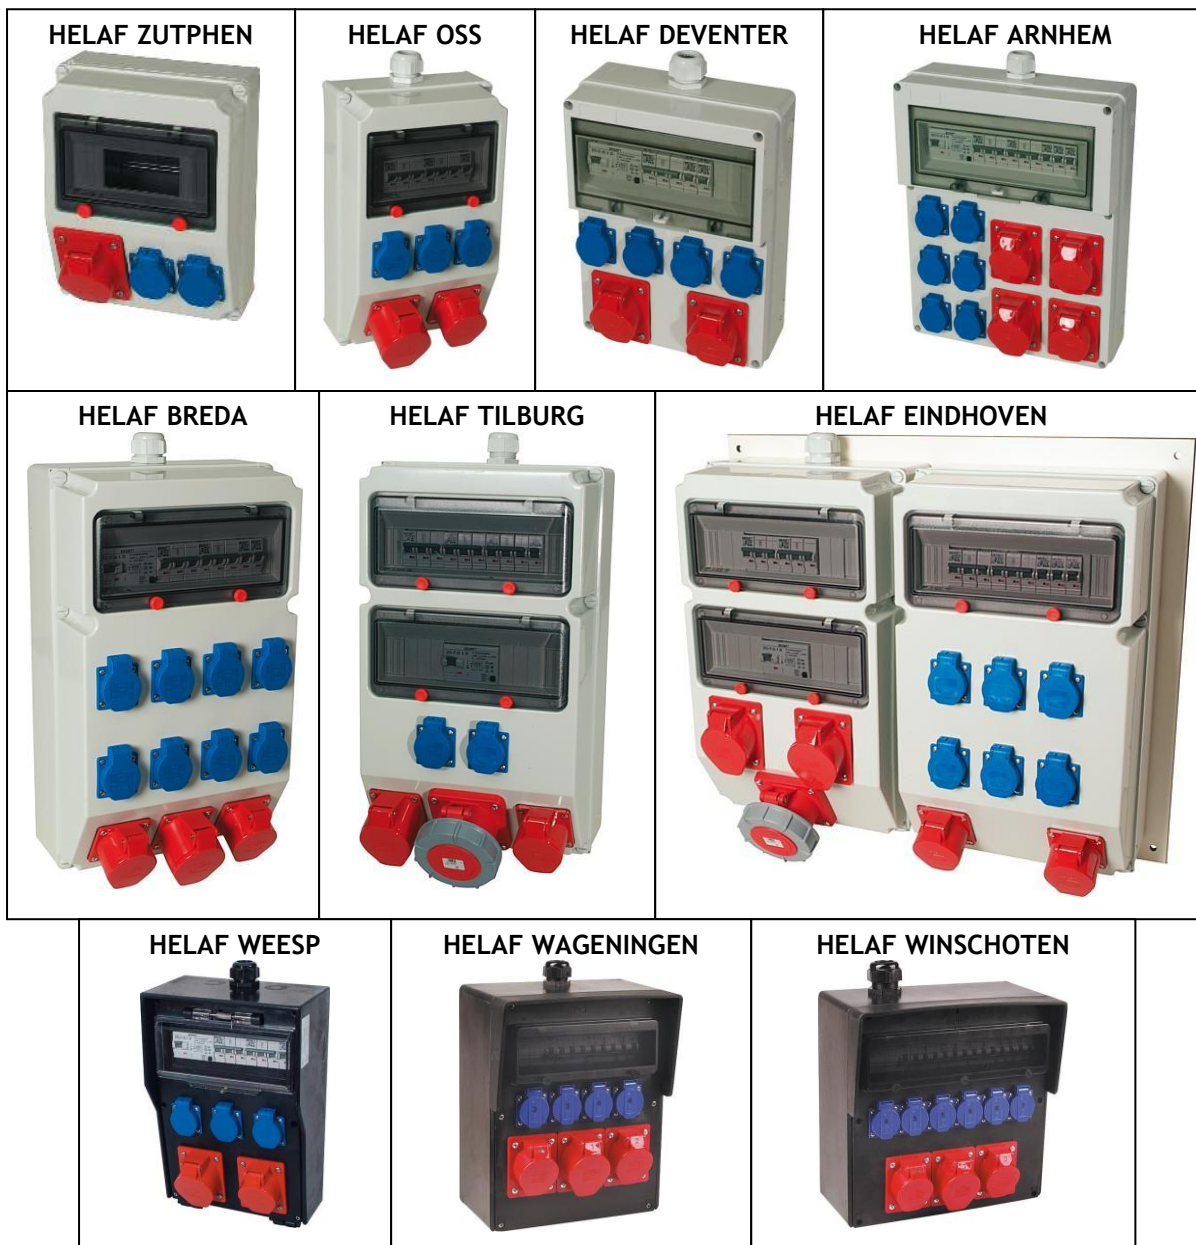

In vaste installaties zijn vaak flexibele oplossingen voor de elektriciteitsverdeling gewenst. HELAF voorziet in deze behoefte door een complete lijn van wandverdeelkasten op de markt te brengen. Net als de overige verdeelkasten levert HELAF ze grotendeels compleet geassembleerd. Maar ook de zelfinstallerende vakman kan bij ons terecht voor lege wandverdeelkasten. Een tekort aan contactdozen komt vaak voor. Hiervoor heeft HELAF een lijn van verschillende contactdozen in huis. In dit assortiment zijn ook contactdooscombinaties opgenomen die zijn uitgevoerd met contactdozen met een afwijkend Ampère en/of Voltage.

HELAF compleet gemonteerde kunststof / volrubber wandverdeelkast:

- De robuuste en slagvaste behuizing is vervaardigd uit hoogwaardig ABS-kunststof of uit slagvast, olie- en zuurbestendig rubber. Dit maakt een probleemloze belasting van de contactdozen bij insteken en uittrekken van de contacten mogelijk.
- Alle uitwendige metaaldelen en dekselschroeven zijn roestvrij.
- De contactdozen hebben zelfsluitende klapdeksels, zijn vervaardigd van het slagvaste polyamide 6 en voorzien van vernikkelde respectievelijk messing contacten.
- Verhoogde veiligheid door professionele bedrading en hoogwaardige zekeringautomaten.
- De zekeringautomaten zijn ingebouwd onder een transparant en slagvast makrolon deksel.
- IP 44 spatwaterdicht. (IP67 op aanvraag)