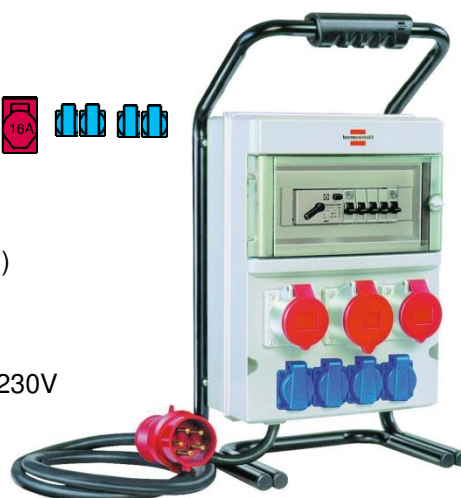

HELAF GOUDA
GD32998

Kunststof verdeler **16 Amp.** voorzien van:

- Voeding - 2m H07RN-F 5G1,5 qmm met CEE steker 5 polig 16A
- Afgaand - 2 aanbouwcontactdozen CEE 5 polig 16 Amp. 400V (ongezekerd)
  4 inbouwcontactdozen 2 polig + randaarde 16 Amp. 230V (ongezekerd)
- Opstelling - handgreep

HELAF MAARSSSEN
02151154900

Kunststof verdeler **32 Amp.** voorzien van:

- Voeding - 2m H07RN-F 5G4,0 qmm met CEE steker 5p 32A
- Afgaand - 1 aardlekschakelaar 4 polig 40 Amp. lfn. 30 mA
  1 aanbouwcontactdoos 5 polig 32 Amp. (ongezekerd)
  1 automaat 3 polig 16 Amp.
  2 aanbouwcontactdozen 5 polig 16 Amp.
  2 automaten 1 polig 16 Amp.
  4 inbouwcontactdozen 2 polig + randaarde 16 Amp. 230V
- Overige - 1 metalen ophangbeugel