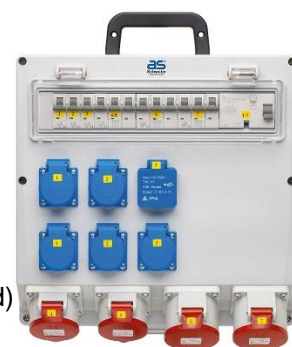

HELAF FIXO 15D MAX

011088061526

Voeding
Aardlekbeveiliging
Kracht

Licht

Opstelling

Solide Kunststof verdeler **32 Amp.** voorzien van:

- Aansluitklemmen tot 5x16qmm
- 1 aardlekschakelaar 4 polig 40 Amp. lfn. 30 mA.
- 2 automaten 3 polig 32 Amp.
- 2 aanbouwcontactdozen CEE 5 polig 32 Amp. 400V (gezekerd)
- 1 automaat 3 polig 16 Amp.
- 2 aanbouwcontactdozen CEE 5 polig 16 Amp. 400V (gezekerd)
- 3 automaten 1 polig 16 Amp.
- 5 inbouwcontactdozen 2 polig + randaarde 16 Amp. 230V (gezekerd)
- **2x USB oplader 5V/2,1A**
- voorzien van handgreep/ophangbeugel