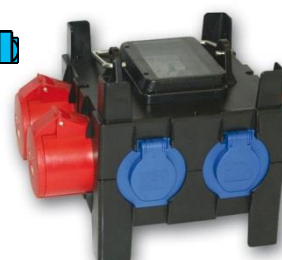

### **HELAF ZWOLLE** **ZW33646** (excl. frame, zie

Volrubber verdeler **32 Amp.** voorzien van: **03114100008L**)

- Invoer - 1 apparaatstekker 5 polig 32 Amp. 400V  
Afgaande groepen - 1 aardlekschakelaar 4 polig 40 Amp. lfn. 30 mA.  
1 aanbouwcontactdoos 5 polig 32 Amp. 400V (ongezekerd)  
1 automaat 3 polig 32 Amp.  
2 aanbouwcontactdozen 5 polig 32 Amp. 400V  
3 automaten 1 polig 16 Amp.  
6 inbouwcontactdozen 2 polig + randaarde 16 Amp. 230V  
Inclusief - 1 handgreep

### **HELAF HATTEM** **HT33637**

Volrubber verdeler **32 Amp.** voorzien van:

- Invoer - 2 meter H07RN-F 5G6,- qmm. met CEE-stekker 5 polig 32 Amp.  
Afgaande groepen - 1 aardlekschakelaar 4 polig 40 Amp. lfn. 30 mA.  
1 aanbouwcontactdoos 5 polig 32 Amp. 400V (ongezekerd)  
1 automaat 3 polig 16 Amp.  
2 aanbouwcontactdozen 5 polig 16 Amp. 400V  
3 automaten 1 polig 16 Amp.  
3 inbouwcontactdozen 2 polig + randaarde 16 Amp. 230V  
Overige - 1 handgreep

### **HELAF HEINO** **HN33644**

Kunststof verdeler **32 Amp.** voorzien van:

- Voeding - 2m H07RN-F 5G4,0 qmm met CEE stekker 5p 32A  
Afgaand - 1 aardlekschakelaar 4 polig 40 Amp. lfn. 30 mA  
1 aanbouwcontactdoos 5 polig 32 Amp. (ongezekerd)  
1 automaat 3 polig 16 Amp.  
1 aanbouwcontactdoos 5 polig 16 Amp.  
1 automaat 1 polig 16 Amp.  
3 inbouwcontactdozen 2 polig + randaarde 16 Amp. 230V  
Overige - 1 metalen ophangbeugel

### **HELAF HEINO** **HN33731**

Kunststof verdeler **16 Amp.** voorzien van:

- Voeding - 2m H07RN-F 5G2,5 qmm met CEE stekker 5p 16A.  
Afgaand - 1 aardlekschakelaar 4 polig 40 Amp. lfn. 30 mA  
2 aanbouwcontactdozen 5 polig 16 Amp. (ongezekerd)  
2 automaten 1 polig 16 Amp.  
5 inbouwcontactdozen 2 polig + randaarde 16 Amp. 230V  
Overige - 1 metalen ophangbeugel