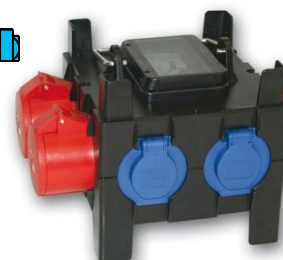

Frame los bestellen

HELAF ZWOLLE Volrubber verdeler **32 Amp.** voorzien van:
ZW33749 (excl. frame, zie **03114100008L**)

- Invoer - 1 apparaatstekker 5 polig 32 Amp. 400V
Afgaande groepen - 3 aardlekschakelaars 2 polig 40 Amp. lfn. 30 mA.
6 automaten 1 polig 16 Amp.
12 inbouwcontactdozen 2 polig + randaarde 16 Amp. 230V
- Overige - 1 handgreep

HELAF HATTEM Volrubber verdeler **32 Amp.** voorzien van:
HT33637

- Invoer - 2 meter H07RN-F 5G6,- mm². met CEE-stekker 5 polig 32 Amp.
Afgaande groepen - 1 aardlekschakelaar 4 polig 40 Amp. lfn. 30 mA.
1 aanbouwcontactdoos 5 polig 32 Amp. 400V (ongezekerd)
1 automaat 3 polig 16 Amp.
2 aanbouwcontactdozen 5 polig 16 Amp. 400V
3 automaten 1 polig 16 Amp.
3 inbouwcontactdozen 2 polig + randaarde 16 Amp. 230V
- Overige 1 handgreep

HELAF HEINO Kunststof verdeler **32 Amp.** voorzien van:
HN33644

- Voeding - 2m H07RN-F 5G4,0 mm² met CEE stekker 5p 32A
Afgaand - 1 aardlekschakelaar 4 polig 40 Amp. lfn. 30 mA
1 aanbouwcontactdoos 5 polig 32 Amp. (ongezekerd)
1 automaat 3 polig 16 Amp.
1 aanbouwcontactdoos 5 polig 16 Amp.
1 automaat 1 polig 16 Amp.
3 inbouwcontactdozen 2 polig + randaarde 16 Amp. 230V
- Overige 1 metalen ophangbeugel

HELAF HEINO Kunststof verdeler **16 Amp.** voorzien van:
HN33731

- Voeding - 2m H07RN-F 5G2,5 mm² met CEE stekker 5p 16A.
Afgaand - 1 aardlekschakelaar 4 polig 40 Amp. lfn. 30 mA
2 aanbouwcontactdozen 5 polig 16 Amp. (ongezekerd)
2 automaten 1 polig 16 Amp.
5 inbouwcontactdozen 2 polig + randaarde 16 Amp. 230V
- Overige 1 metalen ophangbeugel