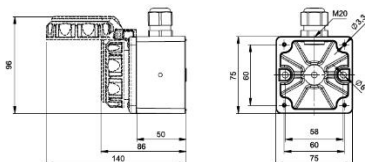

Voor bovengenoemde contactdozen flens 75x75mm (hoh 60x60mm) (apart meebestellen)

Opbouw recht **20168**

Example:

Opbouw schuin **20168G**

Example:

Heeft u specifieke wensen of vragen, neem gerust contact met ons op!