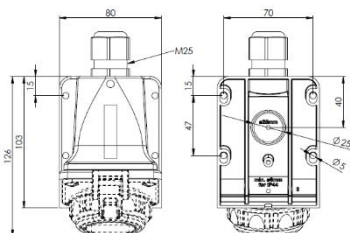

Voor bovengenoemde contactdozen flens 75x75mm (hoh 60x60mm) (apart meebestellen)

Opbouw recht **20168**

Example:

Opbouw schuin **20168G**

Example:

Heeft u specifieke wensen of vragen, neem gerust contact met ons op!