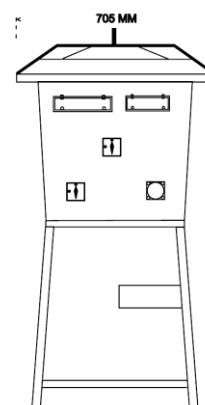

Invoer

Doorvoer

Hoofdschakelaar
Krachtgroepen

Licht

Opstelling
Inclusief

- **1 klemmenkast type "OE" voorzien van 5 klemmen A5609D**
- **via klemmenkast**
- 1 schakelaar 4 polig **250 Amp.** met vergrendelbare knop.
- 1 automaat 3+N polig 125 Amp.
- 1 aardlekschakelaar 4 polig 125 Amp. lfn. 300 mA.
- 1 aanbouwcontactdoos 5 polig 125 Amp. 400V
- 4 automaten 3 polig 63 Amp.
- 4 aardlekschakelaars 4 polig 63 Amp. lfn. 300 mA.
- 4 aanbouwcontactdozen 5 polig 63 Amp. 400V
- 1 automaat 3 polig 63 Amp. (voorbeveiliging)
- 1 aardlekschakelaar 4 polig 63 Amp. lfn. 30 mA.
- 4 automaten 3 polig 32 Amp.
- 4 aanbouwcontactdozen 5 polig 32 Amp. 400V
- 1 automaat 3 polig 32 Amp. (als voorbeveiliging)
- 1 aardlekschakelaar 4 polig 40 Amp. lfn. 30 mA.
- 3 automaten 1 polig 16 Amp.
- 6 inbouwcontactdozen 2 polig + randaarde 16 Amp. 230V
- vuurverzinkt metalen frame 1000 mm
- vuurverzinkt metalen hijssoog t.b.v. transport.

Klemmenkast
250A