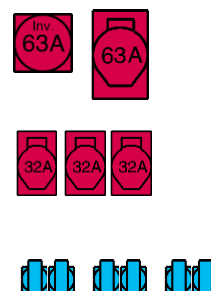

HELAF MULTI 731M33563

Polyethyleen verdeelkast **63 Amp.**,
kleur in overleg te bepalen en voorzien van:

Invoer	- 1 apparaatstekker 5 polig 63 Amp. 400V
Doorvoer	- 1 aanbouwcontactdoos 5 polig 63 Amp. 400V
Hoofdschakelaar	- 1 schakelaar 4 polig 63 Amp. met vergrendelbare knop
Kracht	- 1 aardlekschakelaar 4 polig 63 Amp. lfn. 30 mA. 3 automaten 3 polig 32 Amp. 3 aanbouwcontactdozen 5 polig 32 Amp. 400V
Licht	- 1 aardlekschakelaar 4 polig 40 Amp. lfn. 30 mA. 3 automaten 1 polig 16 Amp.
Opstelling	- 6 inbouwcontactdozen 2 polig + randaarde 16 Amp. 230V - vuurverzinkt metalen frame, 600mm hoog.