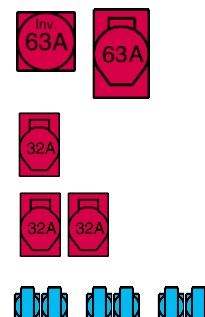

HELAF MULTI 731M32531

Polyethyleen verdeelkast **63 Amp.**,
kleur in overleg te bepalen en voorzien van:

Invoer	- 1 apparaatstekker 5 polig 63 Amp. 400V
Doorvoer	- 1 aanbouwcontactdoos 5 polig 63 Amp. 400V
Hoofdschakelaar	- 1 schakelaar 4 polig 63 Amp. met vergrendelbare knop
Kracht	- 1 aardlekschakelaar 4 polig 63 Amp. lfn. 30 mA. 1 automaat 4 polig 32 Amp. 1 aanbouwcontactdoos 5 polig 32 Amp. 400V 2 automaten 3 polig 32 Amp. 2 aanbouwcontactdozen 4 polig 32 Amp. 400V
Licht	- 1 aardlekschakelaar 4 polig 40 Amp. lfn. 30 mA. 3 automaten 1 polig 16 Amp.
Opstelling	- 6 inbouwcontactdozen 2 polig + randaarde 16 Amp. 230V - vuurverzinkt metalen frame, 600mm hoog.