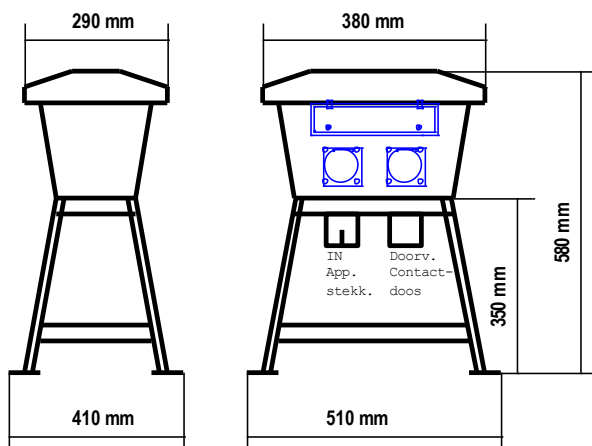

Invoer
Kracht

- 1 apparaatstekker 5 polig 32 Amp. 400V
- **1 aardlekschakelaar 4 polig 40 Amp. lfn. 30 mA.**
- 1 aanbouwcontactdoos 5 polig 32 Amp. 400V (ongezekerd)
- 3 automaten 3 polig 16 Amp.

Licht

- 3 aanbouwcontactdozen 5 polig 16 Amp. 400V
- **1 aardlekschakelaar 4 polig 40 Amp. lfn. 30 mA.**
- 3 automaten 1 polig 16 Amp.

Opstelling

- 6 inbouwcontactdozen 2 polig + randaarde 16 Amp. 230V
- vuurverzinkt metalen frame, 350mm hoog.

HELAF PICCOLO 731P33835

Polyethyleen verdeelkast type **32 Amp.**,
kleur in overleg te bepalen en voorzien van:

Invoer
Kracht

- 1 apparaatstekker 5 polig 32 Amp. 400V
- 1 aardlekschakelaar 4 polig 40 Amp. lfn. 30 mA.
- 1 aanbouwcontactdoos 5 polig 32 Amp. 400V (ongezekerd)
- **1 aardlekautomaat 3+N/32/0,03 Amp.**
- 1 aanbouwcontactdoos 5 polig 32 Amp. 400V
- **1 aardlekautomaat 3+N/16/0,03 Amp.**

Licht

- 1 aanbouwcontactdoos 5 polig 16 Amp. 400V
- **1 aardlekautomaat 1+N/16/0,03 Amp**
- 3 inbouwcontactdozen 2 polig + randaarde 16 Amp. 230V

Opstelling

- vuurverzinkt metalen frame, 350mm hoog.

HELAF PICCOLO 731P33749

Polyethyleen verdeelkast type **32 Amp.**,
kleur in overleg te bepalen en voorzien van:

Invoer
Licht

- 1 apparaatstekker 5 polig 32 Amp. 400V
- **3 aardlekschakelaars 2 polig 40 Amp. lfn. 30 mA.**
- 6 automaten 1 polig 16 Amp.
- 12 inbouwcontactdozen 2 polig + randaarde 16 Amp. 230V
  (kan ook met CEE 3 polig 16 Amp. 6h 230V worden uitgevoerd)

Opstelling

- vuurverzinkt metalen frame, 350mm hoog.

Heeft u specifieke wensen, neem gerust contact met ons op!

☎: +31(0)88 244 28 80 ✉: verkoop@helaf.com