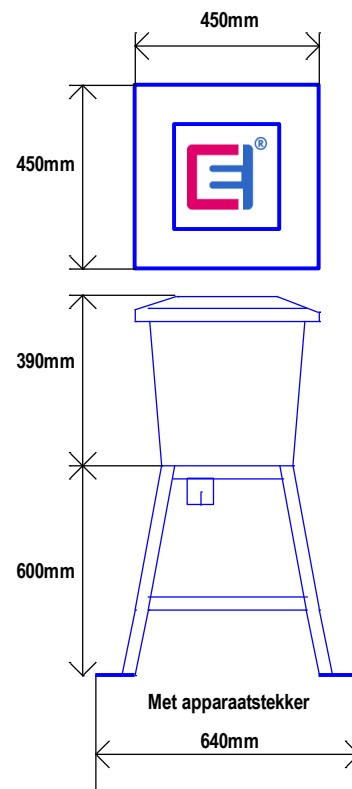

HELAF MULTI 731M32531

Polyethyleen verdeelkast **63 Amp.**,
kleur in overleg te bepalen en voorzien van:

Invoer	- 1 apparaatstekker 5 polig 63 Amp. 400V
Doorvoer	- 1 aanbouwcontactdoos 5 polig 63 Amp. 400V
Hoofdschakelaar	- 1 schakelaar 4 polig 63 Amp. met vergrendelbare knop
Kracht	- 1 aardlekschakelaar 4 polig 63 Amp. lfn. 30 mA. 1 automaat 4 polig 32 Amp. 1 aanbouwcontactdoos 5 polig 32 Amp. 400V 2 automaten 3 polig 32 Amp. 2 aanbouwcontactdozen 4 polig 32 Amp. 400V
Licht	- 1 aardlekschakelaar 4 polig 40 Amp. lfn. 30 mA. 3 automaten 1 polig 16 Amp.
Opstelling	- 6 inbouwcontactdozen 2 polig + randaarde 16 Amp. 230V - vuurverzinkt metalen frame, 600mm hoog.