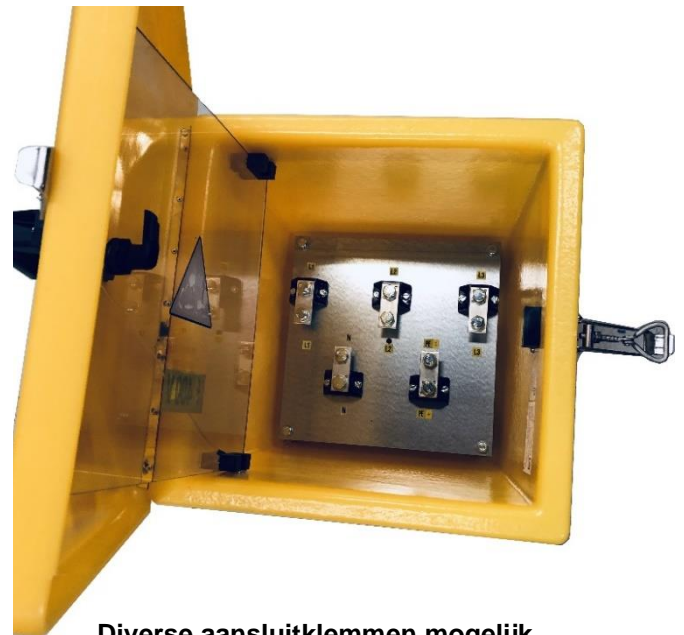

Onderverdeelkasten

Doorluskast tot 400Amp. (IP44)

HELAF MULTI
731M33897

Polyethyleen doorluskast tot **400 Amp.**,
kleur in overleg te bepalen en voorzien van:

Invoer	- in overleg
Aansluitklemmen	- 5x klemblokken A5609D 2 x M10 185qmm (uiteraard zijn andere klemblokken mogelijk).
Uitvoer	- in overleg
Veiligheid	- afsluitbaar transparante binnen-deksel Scharnierend deksel met handgreep en spansluiting, geschikt voor hangslotvergrendeling. Duidelijke waarschuwingsstickers.
Opstelling	- vloermodel met handgreep op het dak.
Afmeting / gewicht	- afmeting 450 x 450 x 390 mm (lxbxh) / ca. 10kg.

Indien u grotere afstanden moet overbruggen, dan kunt u kabels veilig en eenvoudig koppelen met behulp van de HELAF MULTI doorluskast.

Ook voor tijdelijke aansluitingen zoals bij evenementen of calamiteiten.

Andere uitvoeringen in overleg mogelijk dus neem dan contact met ons op.

Wij hebben meer oplossingen in ons programma, neem contact met ons op!

Heeft u specifieke wensen, neem gerust contact met ons op!

☎️: +31(0)88 244 28 80 ✉️: verkoop@helaf.com

11 van 11

(240307)