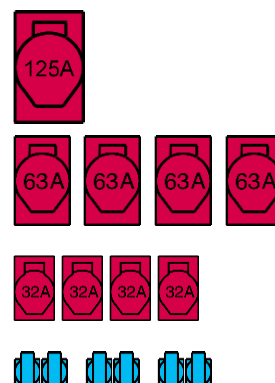

Invoer

Doorvoer

Hoofdschakelaar
Krachtgroepen

Licht

Opstelling
Inclusief

- **1 klemmenkast type "OE" voorzien van 5 klemmen A5609D**
- **via klemmenkast**
- 1 schakelaar 4 polig **250 Amp.** met vergrendelbare knop.
- 1 automaat 3+N polig 125 Amp.
- 1 aardlekschakelaar 4 polig 125 Amp. lfn. 300 mA.
- 1 aanbouwcontactdoos 5 polig 125 Amp. 400V
- 4 automaten 3 polig 63 Amp.
- 4 aardlekschakelaars 4 polig 63 Amp. lfn. 300 mA.
- 4 aanbouwcontactdozen 5 polig 63 Amp. 400V
- 1 automaat 3 polig 63 Amp. (voorbeveiliging)
- 1 aardlekschakelaar 4 polig 63 Amp. lfn. 30 mA.
- 4 automaten 3 polig 32 Amp.
- 4 aanbouwcontactdozen 5 polig 32 Amp. 400V
- 1 automaat 3 polig 32 Amp. (als voorbeveiliging)
- 1 aardlekschakelaar 4 polig 40 Amp. lfn. 30 mA.
- 3 automaten 1 polig 16 Amp.
- 6 inbouwcontactdozen 2 polig + randaarde 16 Amp. 230V
- vuurverzinkt metalen frame 1000 mm
- vuurverzinkt metalen hijssoog t.b.v. transport.

Klemmenkast
250A