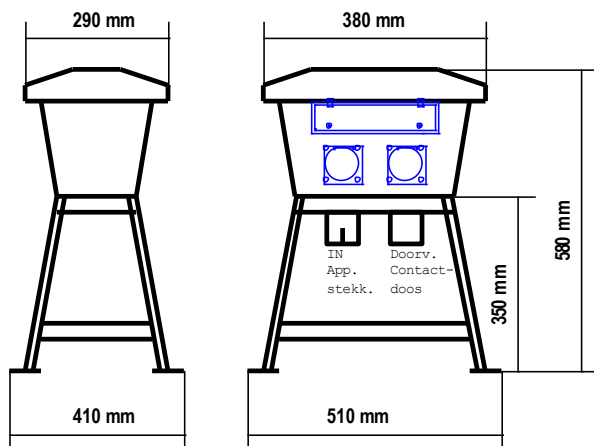

Onderverdeelkasten

Een voorbeeld van een speciale testkast voor omdraaien van draairichting, van bijvoorbeeld pompen, transportbanden, elektromotoren enz.

HELAF PICCOLO 731P33776

Polyethyleen verdeelkast type **32 Amp.**,
kleur in overleg te bepalen en voorzien van:

Invoer
Fase-omkeer
Licht

1. 1 apparaatstekker 5 polig 32 Amp. 400V
   - **1 fase omkeerschakelaar 4 polig 40A (L - 0 - R)**
   - **1 aardlekschakelaar 4 polig 40 Amp. lfn. 30 mA.**
   - 1 automaat 3+N polig 32 Amp.
   - 1 aanbouwcontactdoos **5 polig 32 Amp. 400V**
   - 1 aanbouwcontactdoos **4 polig 32 Amp. 400V**
   - 1 automaat 3+N polig 16 Amp.
   - 1 aanbouwcontactdoos **5 polig 16 Amp. 400V**
   - 1 aanbouwcontactdoos **4 polig 16 Amp. 400V**
2. Opstelling
3. vuurverzinkt metalen frame, 350mm hoog.

HELAF heeft ook een uitgebreid programma van trafo / transformator verdelers in de behuizing van;
HELAF MAESTRO, HELAF MULTI en HELAF PICCOLO.
Vraag hierna bij onze afdeling verkoop.

Heeft u specifieke wensen, neem gerust contact met ons op!

☎: +31(0)88 244 28 80 ✉: verkoop@helaf.com

7 van 11

(240307)