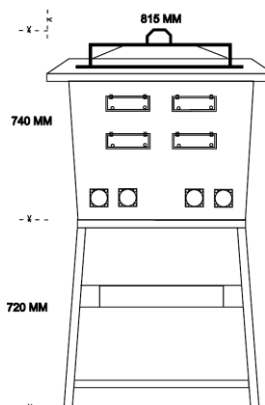

Invoer

Doorvoer

Hoofdschakelaar
Krachtgroepen

Licht

Opstelling
Inclusief

- **1 klemmenkast type "OE" voorzien van 5 klemmen A5609D**
- **via klemmenkast**
- 1 schakelaar 4 polig **250 Amp.** met vergrendelbare knop.
- 1 automaat 3+N polig 125 Amp.
- 1 aardlekschakelaar 4 polig 125 Amp. lfn. 300 mA.
- 1 aanbouwcontactdoos 5 polig 125 Amp. 400V
- 4 automaten 3 polig 63 Amp.
- 4 aardlekschakelaars 4 polig 63 Amp. lfn. 300 mA.
- 4 aanbouwcontactdozen 5 polig 63 Amp. 400V
- 1 automaat 3 polig 63 Amp. (voorbeveiliging)
- 1 aardlekschakelaar 4 polig 63 Amp. lfn. 30 mA.
- 4 automaten 3 polig 32 Amp.
- 4 aanbouwcontactdozen 5 polig 32 Amp. 400V
- 1 automaat 3 polig 32 Amp. (als voorbeveiliging)
- 1 aardlekschakelaar 4 polig 40 Amp. lfn. 30 mA.
- 3 automaten 1 polig 16 Amp.
- 6 inbouwcontactdozen 2 polig + randaarde 16 Amp. 230V
- vuurverzinkt metalen frame 1000 mm
- vuurverzinkt metalen hijssoog t.b.v. transport.

Klemmenkast
250A