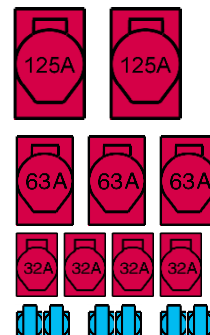

Invoer

Doorvoer

Hoofdschakelaar
"Kraan"-groep

Krachtgroepen

Licht

Opstelling
Inclusief

- **1 klemmenkast type "PK" met 5 klemmen A5609D (2xM10 185qmm)**
- **via klemmenkast**
- 1 schakelaar 4 polig **4000 Amp.** met vergrendelbare knop.
- Werkschakelaar 4 polig 160Amp.
- 1 klemmenkast type "OE" met mespatroonlastscheider 4/160A DIN00
- 1 klemmenkast type "PK" met 5 klemmen A5606C (3 x M8 95qmm)
- 2 automaten 3+N polig 125 Amp.
- 2 aardlekschakelaars 4 polig 125 Amp. 300 mA.
- 2 aanbouwcontactdozen 5 polig 125 Amp. 400V
- 3 automaten 3+N polig 63 Amp.
- 3 aardlekschakelaars 4 polig 63 Amp. lfn. 300 mA.
- 3 aanbouwcontactdozen 5 polig 63 Amp. 400V
- 4 automaten 3+N polig 32 Amp.
- 4 aardlekschakelaars 4 polig 40 Amp. lfn. 30 mA
- 4 aanbouwcontactdozen 5 polig 32 Amp. 400V
- 1 automaten 3+N polig 25 Amp. (voorbeveiliging)
- 1 aardlekschakelaar 4 polig 40 Amp. lfn. 30 mA.
- 3 automaten 2 polig 16 Amp.
- 6 inbouwcontactdozen 2 polig + randaarde 16 Amp. 230V (België Penaarde)
- vuurverzinkt metalen frame 1000 mm
- vuurverzinkt metalen hijssoog t.b.v. hijstransport.

Klemmenkast
400A

Klemmenkast
160A