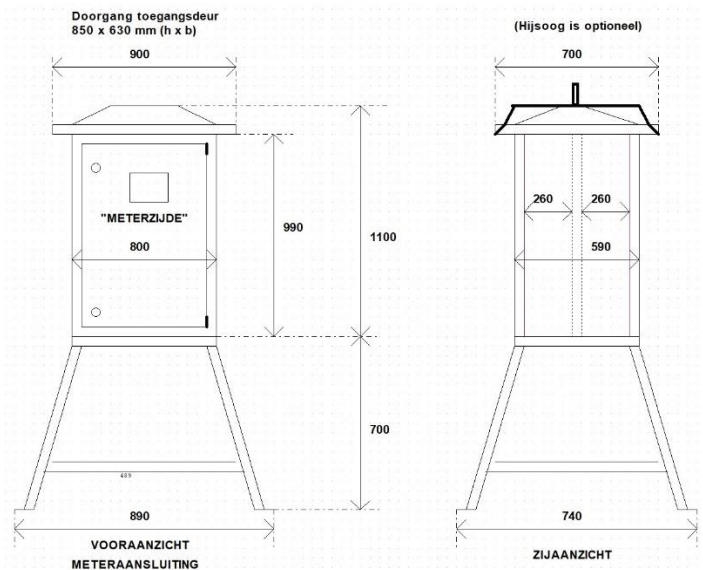

Meterverdeelkasten:

HELAF PRIMO NOVO

De HELAF PRIMO NOVO is een onderhoudsvrije polyethyleen kast aan beide zijden voorzien van een toegangsdeur afsluitbaar d.m.v. hangslotvergrendeling.
Op een vuurverzinkt onderstel 700mm hoog.
Meterzijde is ruimte voor netbeheerder (Bep. 2.2.2.4)
toegangsdeur afsluitbaar d.m.v. hangslotvergrendeling.
Hoofdschakelaar in de gebruikersruimte.
Optioneel een vuurverzinkt hijsoog op het dak
Gewicht ca. 60 – 65kg, model afhankelijk.

711E33618

Kunststof verdeelkast type **HELAF PRIMO NOVO 125 Amp.**,
voorzien van:

Meterruimte:	- ruimte voor netbeheerder (Bep. 2.2.2.4)
Gebruikersruimte:	- 1x hoofdschakelaar 4 polig 125 Amp.
Keetgroep	- 1x automaat 3+N polig 1x Kunststof kastje met 5 rijgklemmen 6 qmm
Afgaande groepen	- 1x automaat 3+N polig 125 Amp. 1x aardlekschakelaar 4 polig 125 Amp. Ifn. 300 mA. 1x wandcontactdoos 5 polig 125 Amp. 400V - 2x automaat 3 polig 63 Amp. 2x aardlekschakelaar 4 polig 63 Amp. Ifn. 300 mA. 2x wandcontactdoos 5 polig 63 Amp. 400V - 1x Automaat 3 polig 63 Amp. (voorbeveiliging) 1x aardlekschakelaar 4 polig 63 Amp. Ifn. 30 mA. 2x automaat 3 polig 63 Amp. 2x wandcontactdoos 5 polig 63 Amp. 400V
Opstelling	- vuurverzinkt metalen frame.

Heeft u specifieke wensen, neem gerust contact met ons op!

☎ :+31(0)88 244 28 80 ✉ :verkoop@helaf.com

2 van 6
(230126)