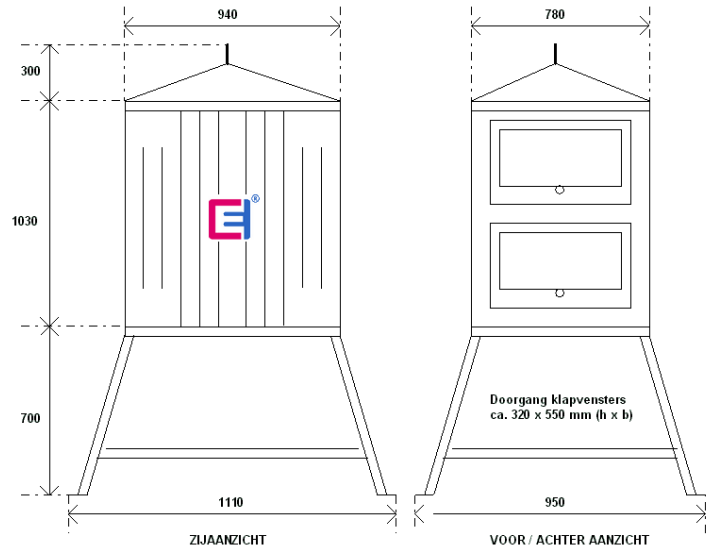

# Meterverdeelkasten:

## HELAF PRIMO

De HELAF PRIMO is een onderhoudsvrije polyethyleen kast aan beide zijden voorzien van twee klapdeksels afsluitbaar door knevelgreep met slot. Op een vuurverzinkt onderstel 700mm hoog. Meterzijde aansluit gereed en voorzien van 2x klapvensters afsluitbaar, mespatroonlastscheider DIN00 160A (aanraakveilig), Aard en Nul aansluitklem en meterkruis en hoofdschakelaar met hangslotvergrendeling. met geïntegreerd hijs oog op het dak.