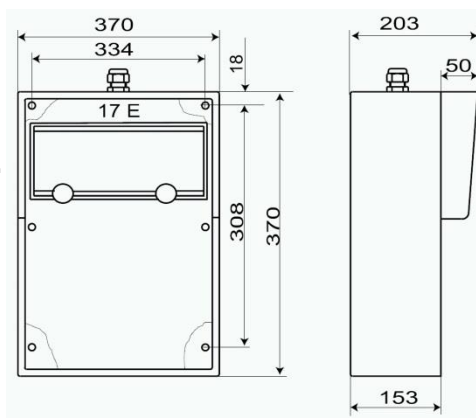

Artikel-Nr.	Uitgang	Beveiliging	
WN1231131	1 x CEE 5P 32 A, 400 V 2 x CEE 5P 16 A, 400 V 3 x schuko 230 V met aardlekschakelaar 40 A, 4-polig, 0,03 A over alle uitgangen	1 x aut. 32 A, 3-polig, C 1 x aut. 16 A, 3-polig, C 3 x aut. 16 A, 1-polig, C	
WN1261240	1 x CEE 5P 32 A, 400 V 2 x CEE 5P 16 A, 400 V 6 x schuko 230 V	1 x aut. 32 A, 3-polig, C 2 x aut. 16 A, 3-polig, C 4 x aut. 16 A, 1-polig, C	
WN12612401	1 x CEE 5P 32 A, 400 V 2 x CEE 5P 16 A, 400 V 6 x schuko 230 V met aardlekschakelaar 63 A, 4-polig, 0,03 A over alle uitgangen	1 x aut. 32 A, 3-polig, C 2 x aut. 16 A, 3-polig, C 4 x aut. 16 A, 1-polig, C	
WN1311303	1 x CEE 5P 63 A, 400 V 1 x CEE 5P 32 A, 400 V 1 x CEE 5P 16 A, 400 V 3 x schuko 230 V met aardlekschakelaar 63 A, 4-polig, 0,03 A over alle uitgangen	1 x aut. 63 A, 3-polig, C 1 x aut. 32 A, 3-polig, C 1 x aut. 16 A, 3-polig, C 3 x aut. 16 A, 1-polig, C	
WN30300301	<u>Voeding app. st. CEE 5P 63 A, 400V</u> Hoofdschakelaar 3P 63 A 3 x CEE 5P 32 A, 400 V 3 x schuko 230 V met aardlekschakelaar 63 A, 4-polig, 0,03 A over alle uitgangen	3 x aut. 25 A, 3N-polig, C 3 x aut. 16 A, 1-polig, C	

Uiteraard zijn andere uitvoeringen mogelijk, neem gerust contact op met onze verkoopafdeling.

Heeft u specifieke wensen, neem gerust contact met ons op!

☎: +31(0)88 244 28 80 ✉: verkoop@helaf.com

12 van 12

(230131)