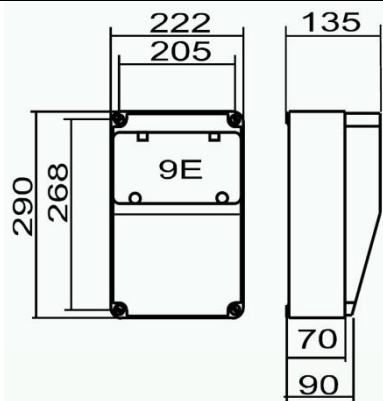

Uiteraard zijn andere uitvoeringen mogelijk, neem gerust contact op met onze verkoopafdeling.

Heeft u specifieke wensen, neem gerust contact met ons op!

☎: +31(0)88 244 28 80 ✉: verkoop@helaf.com

2 van 12

(230131)