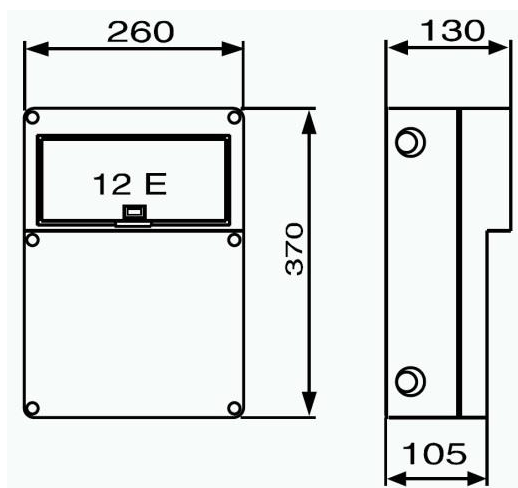

Artikel-Nr.	Uitgang	Beveiliging	
DV0240120	2 x CEE 5P 16 A, 400 V 4 x schuko 230 V	1 x aut. 16 A, 3-polig, C 2 x aut. 16 A, 1-polig, C	
DV0240121	2 x CEE 5P 16 A, 400 V 4 x schuko 230 V met aardlekschakelaar 40 A, 4-polig, 0,03 A over alle uitgangen	1 x aut. 16 A, 3-polig, C 2 x aut. 16 A, 1-polig, C	
DV1141120	1 x CEE 5P 32 A, 400 V 1 x CEE 5P 16 A, 400 V 4 x schuko 230 V	1 x aut. 32 A, 3-polig, C 1 x aut. 16 A, 3-polig, C 2 x aut. 16 A, 1-polig, C	
DV1141121	1 x CEE 5P 32 A, 400 V 1 x CEE 5P 16 A, 400 V 4 x schuko 230 V met aardlekschakelaar 40 A, 4-polig, 0,03 A over alle uitgangen	1 x aut. 32 A, 3-polig, C 1 x aut. 16 A, 3-polig, C 2 x aut. 16 A, 1-polig, C	
DV11100002	1 x CEE 5P 32 A, 400 V 5-polig 1 x CEE 4P 32 A, 400 V 4-polig 1 x CEE 5P 16 A, 400 V 5-polig 1 x CEE 4P 16 A, 400 V 4-polig 1 x CEE 5P 16 A, 230 V 3-polig 1 x schuko 230 V 2-polig + randaarde	1 x aut. 16 A, 3-polig, C over alle uitgangen. (Ideale testkast !)	

Uiteraard zijn andere uitvoeringen mogelijk, neem gerust contact op met onze verkoopafdeling.

Heeft u specifieke wensen, neem gerust contact met ons op!

☎: +31(0)88 244 28 80 ✉: verkoop@helaf.com

4 van 12
(230131)