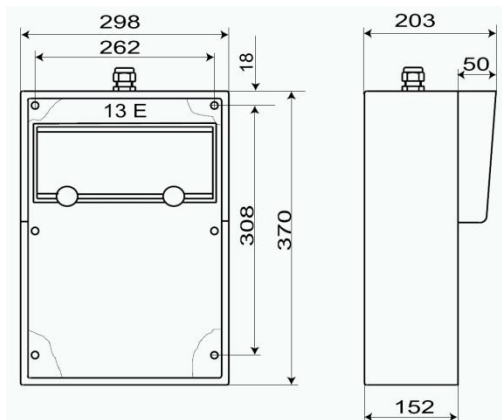

Artikel-Nr.	Uitgang	Beveiliging	
WG1231131	1 x CEE 5P 32 A, 400 V 2 x CEE 5P 16 A, 400 V 3 x schuko 230 V met aardlekschakelaar 40 A, 4-polig, 0,03 A over alle uitgangen	1 x aut. 32 A, 3-polig, C 1 x aut. 16 A, 3-polig, C 3 x aut. 16 A, 1-polig, C	
WG1241120	1 x CEE 5P 32 A, 400 V 2 x CEE 5P 16 A, 400 V 4 x schuko 230 V	1 x aut. 32 A, 3-polig, C 1 x aut. 16 A, 3-polig, C 2 x aut. 16 A, 1-polig, C	
WG12411201	1 x CEE 5P 32 A, 400 V 2 x CEE 5P 16 A, 400 V 4 x schuko 230 V met aardlekschakelaar 63 A, 4-polig, 0,03 A over alle uitgangen	1 x aut. 32 A, 3-polig, C 1 x aut. 16 A, 3-polig, C 2 x aut. 16 A, 1-polig, C	

Uiteraard zijn andere uitvoeringen mogelijk, neem gerust contact op met onze verkoopafdeling.

Heeft u specifieke wensen, neem gerust contact met ons op!

☎: +31(0)88 244 28 80 ✉: verkoop@helaf.com

11 van 12

(230131)