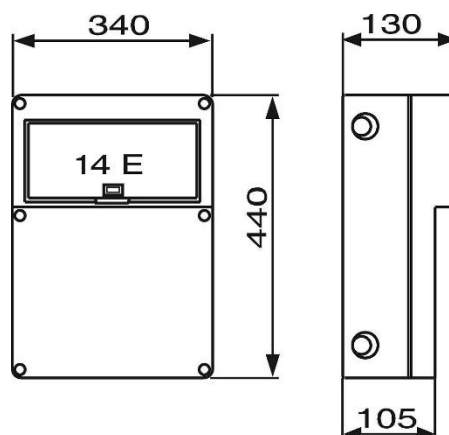

Artikel-Nr.	Uitgang	Beveiliging	
AR1361131	1 x CEE 5P 32 A, 400 V 3 x CEE 5P 16 A, 400 V 6 x schuko 230 V met aardlekschakelaar 40 A, 4-polig, 0,03 A over alle uitgangen	1 x LS 32 A, 3-polig, C 1 x LS 16 A, 3-polig, C 3 x LS 16 A, 1-polig, C	
AR2261120	2 x CEE 5P 32 A, 400 V 2 x CEE 5P 16 A, 400 V 6 x schuko 230 V	1 x LS 32 A, 3-polig, C 1 x LS 16 A, 3-polig, C 2 x LS 16 A, 1-polig, C	
AR2261121	2 x CEE 5P 32 A, 400 V 2 x CEE 5P 16 A, 400 V 6 x schuko 230 V met aardlekschakelaar 40 A, 4-polig, 0,03 A over alle uitgangen	1 x LS 32 A, 3-polig, C 1 x LS 16 A, 3-polig, C 2 x LS 16 A, 1-polig, C	
AR22611202	2 x CEE 5P 32 A, 400 V 2 x CEE 5P 16 A, 400 V 6 x schuko 230 V met aardlekschakelaar 63 A, 4-polig, 0,03 A over alle uitgangen	1 x LS 32 A, 3-polig, C 1 x LS 16 A, 3-polig, C 2 x LS 16 A, 1-polig, C	
AR22621001	2 x CEE 5P 32 A, 400 V 2 x schuko 230 V met aardlekschakelaar 63 A, 4-polig, 0,03 A over alle uitgangen	2 x LS 32 A, 3-polig, C 1 x LS 16 A, 1-polig, C	

Uiteraard zijn andere uitvoeringen mogelijk, neem gerust contact op met onze verkoopafdeling.

Heeft u specifieke wensen, neem gerust contact met ons op!

☎: +31(0)88 244 28 80 ✉: verkoop@helaf.com