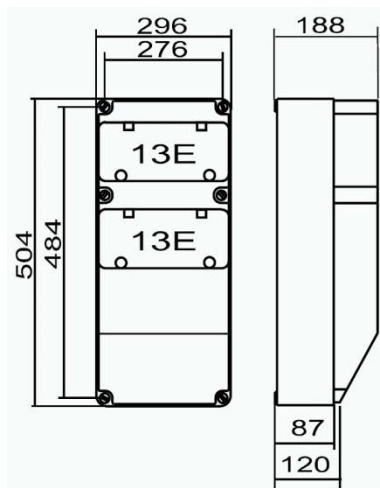

TB00240201	2 x CEE 4P 32 A, 400 V 4-polig 1 x schuko 230 V met aardlekschakelaar 63 A, 4-polig, 0,03 A over alle overige uitgangen 2 x CEE 4P 32 A, 400 V 4-polig 1 x schuko 230 V met aardlekschakelaar 63 A, 4-polig, 0,03 A over alle overige uitgangen	2 x aut. 32 A, 3-polig, C 1 x aut. 16 A, 1-polig, C	
TB1240121Z	1 x CEE 5P 32 A, 400 V 2 x CEE 5P 16 A, 400 V 4 x schuko 230 V met aardlekschakelaar 40 A, 4-polig, 0,03 A over alle uitgangen voorzien van gerevideerde draaistroommeter met keurmerk 10 (40)A (meterstand >0)	ongezekerd 1 x aut. 16 A, 3-polig, C 2 x aut. 16 A, 1-polig, C	
TB1111111-1	1 x CEE 5P 63 A, 400 V <u>IP67</u> 1 x CEE 5P 32 A, 400 V <u>IP67</u> 1 x CEE 5P 16 A, 400 V <u>IP67</u> 1 x schuko 230 V <u>IP67</u> met aardlekschakelaar 63 A, 4-polig, 0,03 A over alle uitgangen Watervaste uitvoering <u>IP 67 !!!</u>	1 x aut. 63 A, 3-polig, C 1 x aut. 32 A, 3-polig, C 1 x aut. 16 A, 3-polig, C 1 x aut. 16 A, 1-polig, C	

Uiteraard zijn andere uitvoeringen mogelijk, neem gerust contact op met onze verkoopafdeling.

Heeft u specifieke wensen, neem gerust contact met ons op!

☎: +31(0)88 244 28 80 ✉: verkoop@helaf.com

8 van 12

(230131)