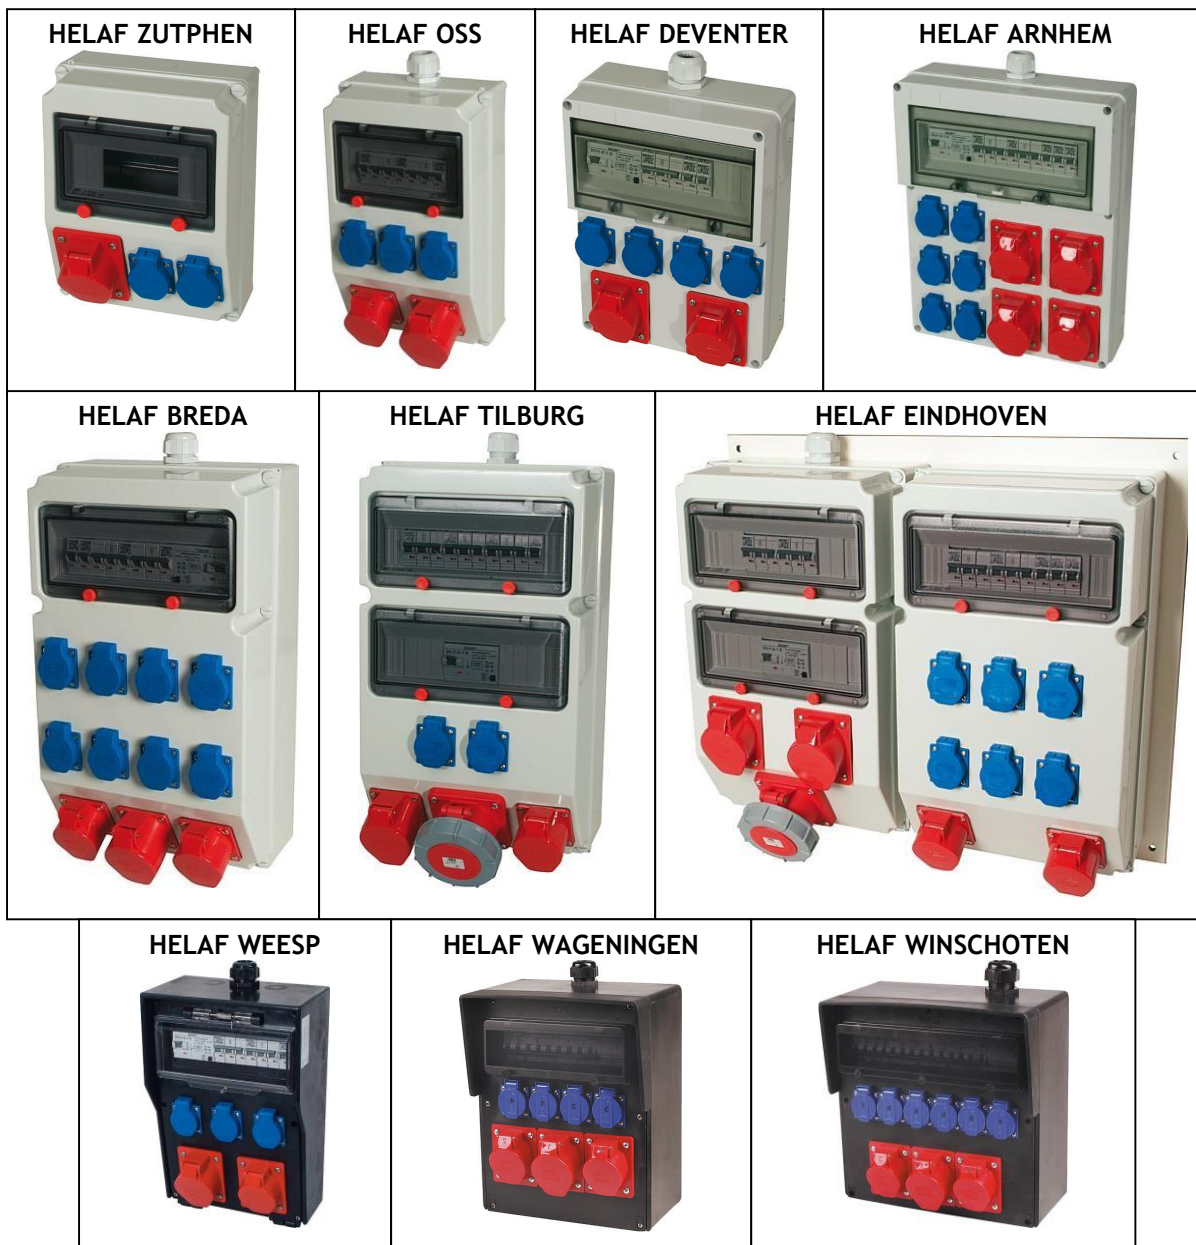

In vaste installaties zijn vaak flexibele oplossingen voor de elektriciteitsverdeling gewenst. HELAF voorziet in deze behoefte door een complete lijn van wandverdeelkasten op de markt te brengen. Net als de overige verdeelkasten levert HELAF ze grotendeels compleet geassembleerd. Maar ook de zelfinstallerende vakman kan bij ons terecht voor lege wandverdeelkasten. Een tekort aan contactdozen komt vaak voor. Hiervoor heeft HELAF een lijn van verschillende contactdozen in huis. In dit assortiment zijn ook contactdooscombinaties opgenomen die zijn uitgevoerd met contactdozen met een afwijkend Ampère en/of Voltage.

## HELAF compleet gemonteerde kunststof / volrubber wandverdeelkast:

- De robuuste en slagvaste behuizing is vervaardigd uit hoogwaardig ABS-kunststof of uit slagvast, olie- en zuurbestendig rubber. Dit maakt een probleemloze belasting van de contactdozen bij insteken en uittrekken van de contacten mogelijk.
- Alle uitwendige metaaldelen en dekselschroeven zijn roestvrij.
- De contactdozen hebben zelfsluitende klapdeksels, zijn vervaardigd van het slagvaste polyamide 6 en voorzien van vernikkelde respectievelijk messing contacten.
- Verhoogde veiligheid door professionele bedrading en hoogwaardige zekeringautomaten.
- De zekeringautomaten zijn ingebouwd onder een transparant en slagvast makrolon deksel.
- IP 44 spatwaterdicht. (IP67 op aanvraag)