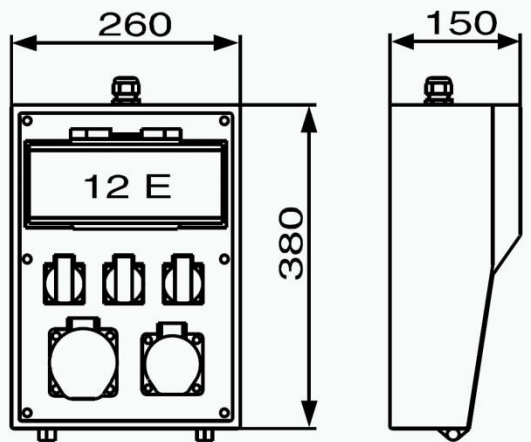

Artikel-Nr.	Uitgang	Beveiliging	
WS0060061	6 x schuko 230 V met aardlekschakelaar 40 A, 4-polig, 0,03 A over alle uitgangen	6 x aut. 16 A, 1-polig, C	
WS0230111	2 x CEE 5P 16 A, 400 V 3 x schuko 230 V met aardlekschakelaar 40 A, 4-polig, 0,03 A over alle uitgangen	1 x aut. 16 A, 3-polig, C 1 x aut. 16 A, 1-polig, C	
WS1131130	1 x CEE 5P 32 A, 400 V 1 x CEE 5P 16 A, 400 V 3 x schuko 230 V	1 x aut. 32 A, 3-polig, C 1 x aut. 16 A, 3-polig, C 3 x aut. 16 A, 1-polig, C	
WS1131111	1 x CEE 5P 32 A, 400 V 1 x CEE 5P 16 A, 400 V 3 x schuko 230 V met aardlekschakelaar 40 A, 4-polig, 0,03 A over alle uitgangen	1 x aut. 32 A, 3-polig, C 1 x aut. 16 A, 3-polig, C 1 x aut. 16 A, 1-polig, C	

Uiteraard zijn andere uitvoeringen mogelijk, neem gerust contact op met onze verkoopafdeling.

Heeft u specifieke wensen, neem gerust contact met ons op!

☎: +31(0)88 244 28 80 ✉: verkoop@helaf.com

10 van 12

(230131)