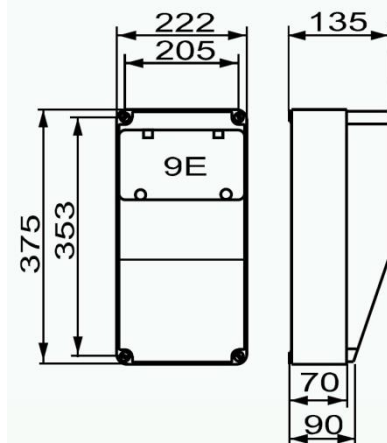

Artikel-Nr.	Uitgang	Beveiliging	
OS0060030	6 x schuko 230 V	3 x aut. 16 A, 1-polig, C	
OS0230110	2 x CEE 5P 16 A, 400 V 3 x schuko 230 V	1 x aut. 16 A, 3-polig, C 1 x aut. 16 A, 1-polig, C	
OS0230111	2 x CEE 5P 16 A, 400 V 3 x schuko 230 V met aardlekschakelaar 40 A, 4-polig, 0,03 A over alle uitgangen	1 x aut. 16 A, 3-polig, C 1 x aut. 16 A, 1-polig, C	
OS0230210	2 x CEE 5P 16 A, 400 V 3 x schuko 230 V	2 x aut. 16 A, 3-polig, C 1 x aut. 16 A, 1-polig, C	
OS02302001	2 x CEE 5P 16 A, 400 V 3 x schuko 230 V	2 x aut. 16 A, 3-polig, C 1 x aardlekaut. 16A 2p 0,03 C.	
OS1130110	1 x CEE 5P 32 A, 400 V 1 x CEE 5P 16 A, 400 V 3 x schuko 230 V	ongezekerd 1 x aut. 16 A, 3-polig, C 1 x aut. 16 A, 1-polig, C	
OS1131110	1 x CEE 5P 32 A, 400 V 1 x CEE 5P 16 A, 400 V 3 x schuko 230 V	1 x aut. 32 A, 3-polig, C 1 x aut. 16 A, 3-polig, C 1 x aut. 16 A, 1-polig, C	
OS1131111NL	1 x CEE 5P 32 A, 400 V 1 x CEE 5P 16 A, 400 V 3 x schuko 230 V met aardlekschakelaar 40 A, 4-polig, 0,03 A over alle uitgangen	ongezekerd 1 x aut. 16 A, 3+N-polig, C 1 x aut. 16 A, 1+N-polig, C	
OS2032010	2 x CEE 5P 32 A, 400 V 3 x schuko 230 V	2 x aut. 32 A, 3-polig, C 1 x aut. 16 A, 1-polig, C	

Uiteraard zijn andere uitvoeringen mogelijk, neem gerust contact op met onze verkoopafdeling.

Heeft u specifieke wensen, neem gerust contact met ons op!

☎: +31(0)88 244 28 80 ✉: verkoop@helaf.com