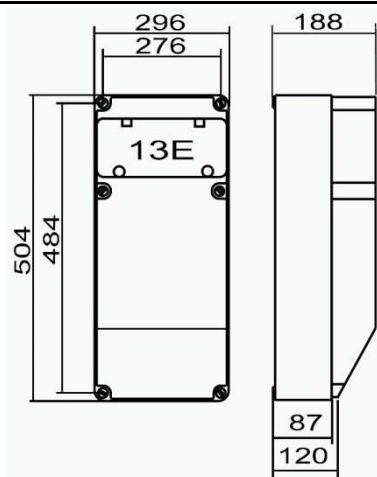

Artikel-Nr.	Uitgang	Beveiliging
BD1281121	1 x CEE 5P 32 A, 400 V 2 x CEE 5P 16 A, 400 V 8 x Schuko 230 V met aardlekschakelaar 63 A, 4-polig, 0,03 A over alle uitgangen kabelwartel M 32	1 x aut. 32 A, 3-polig, C 1 x aut. 16 A, 3-polig, C 2 x aut. 16 A, 1-polig, C

BD11211211	1 x CEE 5P 63 A, 400 V 1 x CEE 5P 32 A, 400 V 1 x CEE 5P 16 A, 400 V 2 x Schuko 230 V met aardlekschakelaar 63 A, 4-polig, 0,03 A over alle uitgangen kabelwartel M 40	ongezekerd 1 x aut. 32 A, 3-polig, C 1 x aut. 16 A, 3-polig, C 2 x aut. 16 A, 1-polig, B

Uiteraard zijn andere uitvoeringen mogelijk, neem gerust contact op met onze verkoopafdeling.

Heeft u specifieke wensen, neem gerust contact met ons op!

☎: +31(0)88 244 28 80 ✉: verkoop@helaf.com

6 van 12

(230131)